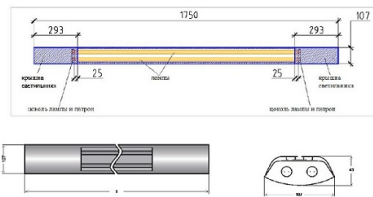

# BS Накладной светильник BS под LED лампу G13 (x1) / 1434x127x65 мм, белый, IP40 // 1xLED лампа, свет. поток источника, опал (Халла Лайтинг)

Накладные, Подвесные, Линейные

Бренд

Тип установки

Подвесной, Накладной