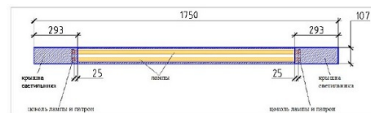

BS Накладной светильник BS под LED лампу G13 (x1) / 1434x127x65 мм, серебро, IP40 // 1xLED лампа, свет. поток источника, опал (Халла Лайтинг)

Накладные, Подвесные, Линейные

Бренд

Тип установки

Подвесной, Накладной

Цвет	Белый, Черный, Серебристый, RAL	Распределение света	Прямое освещение
Материал корпуса	алюминий	Цветовая температура	3000, 4000, 5700
Гарантия	5 лет		

Конструкция

Подвесной светодиодный светильник BS используется для внутреннего общего освещения торговых площадей, шоу-румов, офисов, мест общего пользования. Корпус светильника выполнен из алюминия, что обеспечивает эффективный отвод тепла и гарантирует стабильную работу на протяжении всего срока службы. При покраске светильника применяется метод порошкового нанесения с последующей термообработкой

Оптика

Светильник комплектуется опаловым или прозрачным рассеивателем. Конструкция оптической части обеспечивает комфортное светораспределение

Комплектация

Светильник укомплектован патронами G13 для установки светодиодных ламп-трубок и магистральной проводкой для соединения в линии. В данной серии производятся металлические угловые элементы L90, L120, L135, T, X, Y для создания конструкций. Мощность: под 1 или 2 светодиодные лампы-трубки длиной 600, 1200, 1500мм

BS Накладной светильник BS под LED лампу G13 (x1) / 1434x127x65 мм, серебро, IP40 // 1xLED лампа, свет. поток источника, опал (Халла Лайтинг)

Полное наименование	Накладной светильник BS под LED лампу G13 (x1) / 1434x127x65 мм, серебро, IP40 // 1xLED лампа, свет. поток источника, опал (Халла Лайтинг)
Артикул	BS-LED-1G13-1434 серебро
Модель	BS
Цвет корпуса	серебро
Тип монтажа	Накладной
Оптика	опаловый рассеиватель
Диммирование	нет
Опция	нет
Степень защиты	IP40
Тип цоколя	G13
Кол-во источников света	x1
Мощность	1xLED лампа
Световой поток	свет. поток источника
Длина	1434 мм
Ширина	127 мм
Высота	65 мм
Размеры	1434x127x65 мм