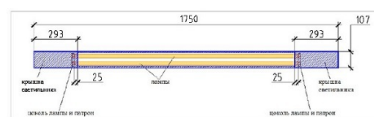

# BS Накладной светильник BS под LED лампу G13 (x2) / 860x127x65 мм, черный, IP40 // 2xLED лампа, свет. поток источника, опал (Халла Лайтинг)

Накладные, Подвесные, Линейные

<b>Бренд</b>			<b>Тип установки</b>	Подвесной, Накладной
<b>Цвет</b>	Белый, Черный, Серебристый, RAL	<b>Распределение света</b>	Прямое освещение	
<b>Материал корпуса</b>	алюминий	<b>Цветовая температура</b>	3000, 4000, 5700	
<b>Гарантия</b>	5 лет			

<b>Название/Артикул</b>	Накладной светильник BS под LED лампу G13 (x2) / 860x127x65 мм, черный, IP40 // 2xLED лампа, свет. поток источника, опал (Халла Лайтинг)/BS-LED-2G13-860 черный
<b>Цвет корпуса</b>	черный
<b>Тип монтажа</b>	Накладной
<b>Оптика</b>	опаловый рассеиватель
<b>Диммирование</b>	нет
<b>Опция</b>	нет
<b>Степень защиты</b>	IP40
<b>Тип цоколя</b>	G13
<b>Кол-во источников света</b>	x2
<b>Мощность</b>	2xLED лампа
<b>Световой поток</b>	свет. поток источника
<b>Длина</b>	860 мм
<b>Ширина</b>	127 мм
<b>Высота</b>	65 мм
<b>Размеры</b>	860x127x65 мм

# BS Накладной светильник BS под LED лампу G13 (x2) / 860x127x65 мм, черный, IP40 // 2xLED лампа, свет. поток источника, опал (Халла Лайтинг)