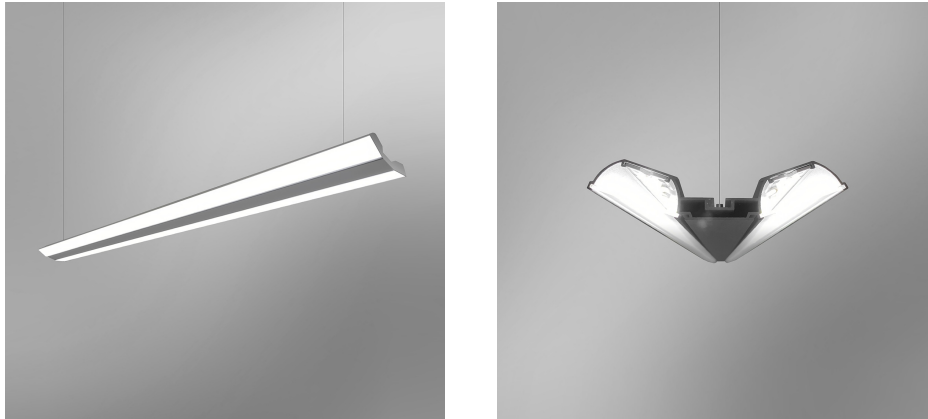

CNT Накладной светильник CNT светодиодный / 1410x115x30 мм, белый, IP40 // 58 Вт, CRI 80, 3000К, 6800 Лм, опал (Халла Лайтинг)

Подвесные, Линейные

| | | | | |
|-------------------------|----------------------------|---|----------------------|-----------|
| Бренд | HALLA Lighting | | Тип установки | Подвесной |
| Цвет | Белый, Черный, Серебристый | Распределение света | Прямое освещение | |
| Материал корпуса | алюминий | Цветовая температура | 3000, 4000, 5000 | |
| Гарантия | 5 лет |   | | |

Конструкция

Подвесной модульный светодиодный светильник CNT используется для внутреннего общего освещения торговых площадей. Корпус светильника выполнен из алюминия, что обеспечивает эффективный отвод тепла и гарантирует стабильную работу на протяжении всего срока службы. При покраске светильника применяется метод порошкового нанесения с последующей термообработкой

Оптика

Светильник комплектуется опаловыми рассеивателями. Конструкция оптической части обеспечивает высокую эффективность благодаря оптимальному расстоянию от рассеивателей до источников света. Особенностью конструкции светильника являются две оптические части, расположенные под углом, что обеспечивает эффективное освещение стеллажей в супермаркетах