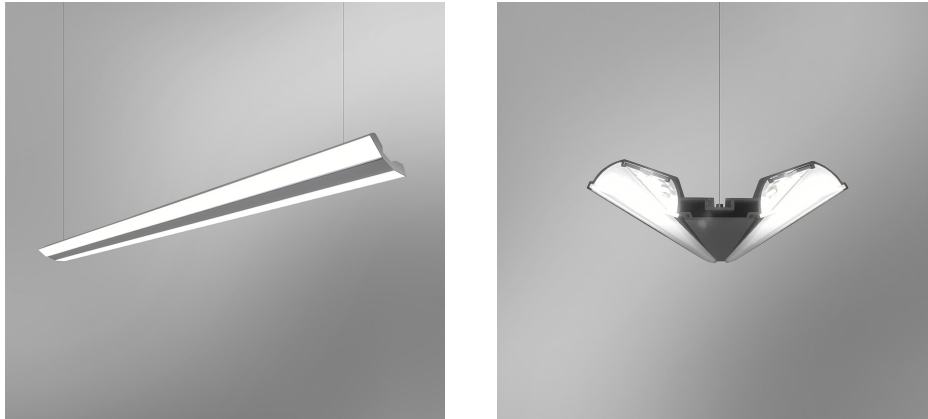

CNT Накладной светильник CNT светодиодный / 1402x115x30 мм, серебро, IP40 // 58 Вт, CRI 80, 3000К, 6800 Лм, опал (Халла Лайтинг)

Подвесные, Линейные

Бренд	HALLA Lighting		Тип установки	Подвесной
Цвет	Белый, Черный, Серебристый	Распределение света	Прямое освещение	
Материал корпуса	алюминий	Цветовая температура	3000, 4000, 5000	
Гарантия	5 лет	 		

Конструкция

Подвесной модульный светодиодный светильник CNT используется для внутреннего общего освещения торговых площадей. Корпус светильника выполнен из алюминия, что обеспечивает эффективный отвод тепла и гарантирует стабильную работу на протяжении всего срока службы. При покраске светильника применяется метод порошкового нанесения с последующей термообработкой

Оптика

Светильник комплектуется опаловыми рассеивателями. Конструкция оптической части обеспечивает высокую эффективность благодаря оптимальному расстоянию от рассеивателей до источников света. Особенностью конструкции светильника являются две оптические части, расположенные под углом, что обеспечивает эффективное освещение стеллажей в супермаркетах