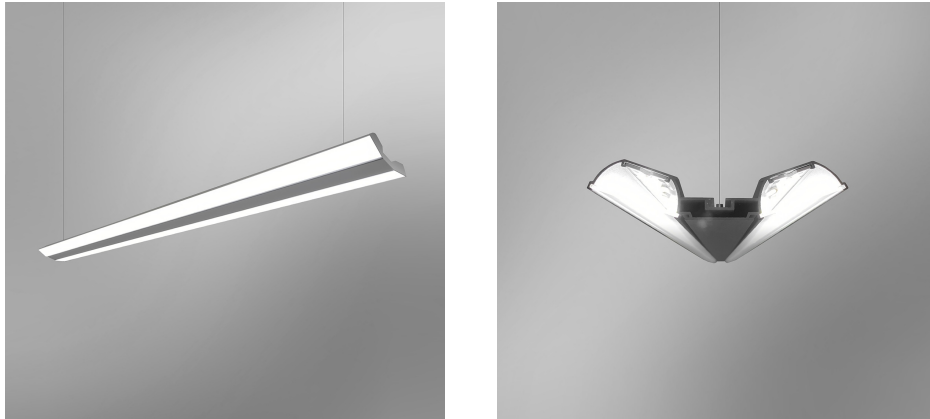

CNT Накладной светильник CNT светодиодный / 1410x115x30 мм, черный, IP40 // 58 Вт, CRI 80, 3000К, 5780 Лм, опал (Халла Лайтинг)

Подвесные, Линейные

Бренд	HALLA Lighting		Тип установки	Подвесной
Цвет	Белый, Черный, Серебристый	Распределение света	Прямое освещение	
Материал корпуса	алюминий	Цветовая температура	3000, 4000, 5000	
Гарантия	5 лет	 		

Конструкция

Подвесной модульный светодиодный светильник CNT используется для внутреннего общего освещения торговых площадей. Корпус светильника выполнен из алюминия, что обеспечивает эффективный отвод тепла и гарантирует стабильную работу на протяжении всего срока службы. При покраске светильника применяется метод порошкового нанесения с последующей термообработкой

Оптика

Светильник комплектуется опаловыми рассеивателями. Конструкция оптической части обеспечивает высокую эффективность благодаря оптимальному расстоянию от рассеивателей до источников света. Особенностью конструкции светильника являются две оптические части, расположенные под углом, что обеспечивает эффективное освещение стеллажей в супермаркетах