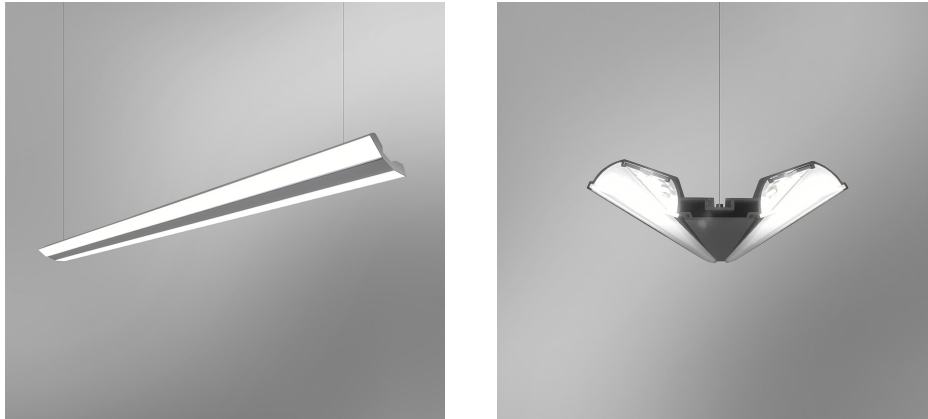

CNT Накладной светильник CNT светодиодный / 1402x115x30 мм, серебро, IP40 // 65 Вт, CRI 80, 4000К, 8900 Лм, опал (Халла Лайтинг)

Подвесные, Линейные

Бренд			Тип установки	Подвесной
Цвет	Белый, Черный, Серебристый	Распределение света	Прямое освещение	
Материал корпуса	алюминий	Цветовая температура	3000, 4000, 5000	
Гарантия	5 лет	 		

Название/Артикул	Накладной светильник CNT светодиодный / 1402x115x30 мм, серебро, IP40 // 65 Вт, CRI 80, 4000К, 8900 Лм, опал (Халла Лайтинг)/CNT-E-1402-4K 8900лм 65Вт ПК-М серебро
Цвет корпуса	серебро
Тип монтажа	Накладной
Индекс цветопередачи	CRI 80
Оптика	опаловый рассеиватель
Диммирование	нет
Опция	нет
Степень защиты	IP40
Мощность	65 Вт
Цветовая температура	4000К
Световой поток	8900 Лм
Длина	1402 мм
Ширина	115 мм

Высота

30 мм

Размеры

1402x115x30 мм

CNT Накладной светильник CNT светодиодный / 1402x115x30 мм, серебро, IP40 // 65 Вт, CRI 80, 4000К, 8900 Лм, опал (Халла Лайтинг)

Конструкция

Подвесной модульный светодиодный светильник CNT используется для внутреннего общего освещения торговых площадей. Корпус светильника выполнен из алюминия, что обеспечивает эффективный отвод тепла и гарантирует стабильную работу на протяжении всего срока службы. При покраске светильника применяется метод порошкового нанесения с последующей термообработкой

Оптика

Светильник комплектуется опаловыми рассеивателями. Конструкция оптической части обеспечивает высокую эффективность благодаря оптимальному расстоянию от рассеивателей до источников света. Особенностью конструкции светильника являются две оптические части, расположенные под углом, что обеспечивает эффективное освещение стеллажей в супермаркетах