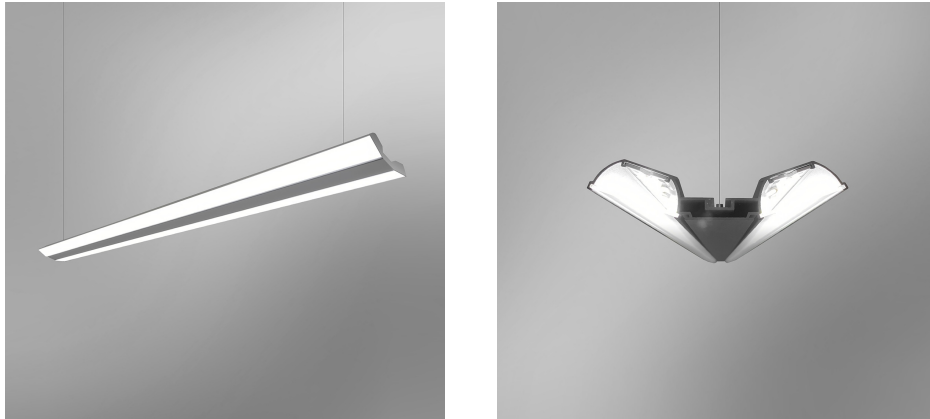

CNT Накладной светильник CNT светодиодный / 1402x115x30 мм, серебро, IP40 // 65 Вт, CRI 80, 4000К, 8900 Лм, опал (Халла Лайтинг)

Подвесные, Линейные

Бренд	HALLA Lighting		Тип установки	Подвесной
Цвет	Белый, Черный, Серебристый	Распределение света	Прямое освещение	
Материал корпуса	алюминий	Цветовая температура	3000, 4000, 5000	
Гарантия	5 лет	 		

Конструкция

Подвесной модульный светодиодный светильник CNT используется для внутреннего общего освещения торговых площадей. Корпус светильника выполнен из алюминия, что обеспечивает эффективный отвод тепла и гарантирует стабильную работу на протяжении всего срока службы. При покраске светильника применяется метод порошкового нанесения с последующей термообработкой

Оптика

Светильник комплектуется опаловыми рассеивателями. Конструкция оптической части обеспечивает высокую эффективность благодаря оптимальному расстоянию от рассеивателей до источников света. Особенностью конструкции светильника являются две оптические части, расположенные под углом, что обеспечивает эффективное освещение стеллажей в супермаркетах