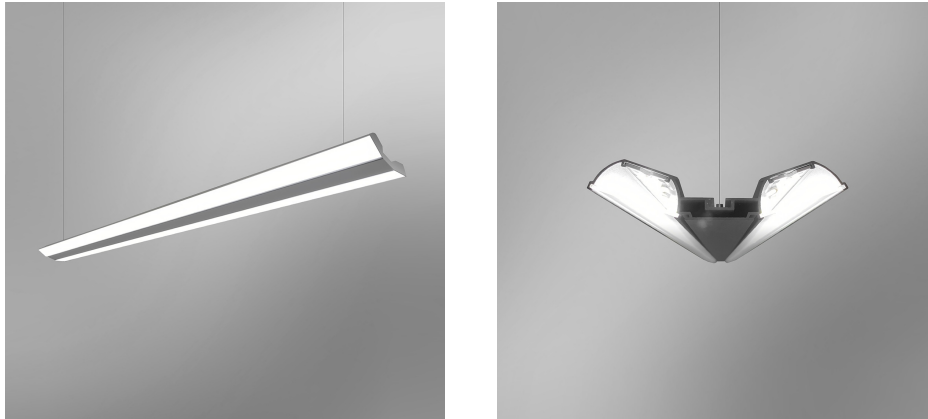

CNT Накладной светильник CNT светодиодный / 1402x115x30 мм, черный, IP40 // 65 Вт, CRI 80, 4000К, 8010 Лм, опал (Халла Лайтинг)

Подвесные, Линейные

Бренд			Тип установки	Подвесной
Цвет	Белый, Черный, Серебристый	Распределение света	Прямое освещение	
Материал корпуса	алюминий	Цветовая температура	3000, 4000, 5000	
Гарантия	5 лет	 		

Конструкция

Подвесной модульный светодиодный светильник CNT используется для внутреннего общего освещения торговых площадей. Корпус светильника выполнен из алюминия, что обеспечивает эффективный отвод тепла и гарантирует стабильную работу на протяжении всего срока службы. При покраске светильника применяется метод порошкового нанесения с последующей термообработкой

Оптика

Светильник комплектуется опаловыми рассеивателями. Конструкция оптической части обеспечивает высокую эффективность благодаря оптимальному расстоянию от рассеивателей до источников света. Особенностью конструкции светильника являются две оптические части, расположенные под углом, что обеспечивает эффективное освещение стеллажей в супермаркетах

CNT Накладной светильник CNT светодиодный / 1402x115x30 мм, черный, IP40 // 65 Вт, CRI 80, 4000К, 8010 Лм, опал (Халла Лайтинг)

Полное наименование	Накладной светильник CNT светодиодный / 1402x115x30 мм, черный, IP40 // 65 Вт, CRI 80, 4000К, 8010 Лм, опал (Халла Лайтинг)
Артикул	CNT-E-1402-4K 8010лм 65Вт ПК-М черный
Модель	CNT
Цвет корпуса	черный
Тип монтажа	Накладной
Индекс цветопередачи	CRI 80
Оптика	опаловый рассеиватель
Диммирование	нет
Опция	нет
Степень защиты	IP40
Мощность	65 Вт
Цветовая температура	4000К
Световой поток	8010 Лм
Длина	1402 мм
Ширина	115 мм
Высота	30 мм
Размеры	1402x115x30 мм