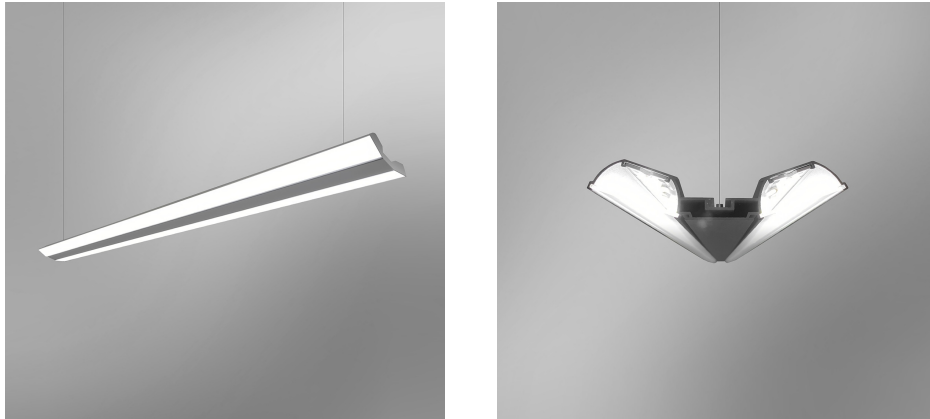

# CNT Накладной светильник CNT светодиодный / 1402x115x30 мм, серебро, IP40 // 65 Вт, CRI 80, 3000К, 8400 Лм, опал (Халла Лайтинг)

Подвесные, Линейные

<b>Бренд</b>			<b>Тип установки</b>	Подвесной
<b>Цвет</b>	Белый, Черный, Серебристый	<b>Распределение света</b>	Прямое освещение	
<b>Материал корпуса</b>	алюминий	<b>Цветовая температура</b>	3000, 4000, 5000	
<b>Гарантия</b>	5 лет	 		

## Конструкция

Подвесной модульный светодиодный светильник CNT используется для внутреннего общего освещения торговых площадей. Корпус светильника выполнен из алюминия, что обеспечивает эффективный отвод тепла и гарантирует стабильную работу на протяжении всего срока службы. При покраске светильника применяется метод порошкового нанесения с последующей термообработкой

## Оптика

Светильник комплектуется опаловыми рассеивателями. Конструкция оптической части обеспечивает высокую эффективность благодаря оптимальному расстоянию от рассеивателей до источников света. Особенностью конструкции светильника являются две оптические части, расположенные под углом, что обеспечивает эффективное освещение стеллажей в супермаркетах