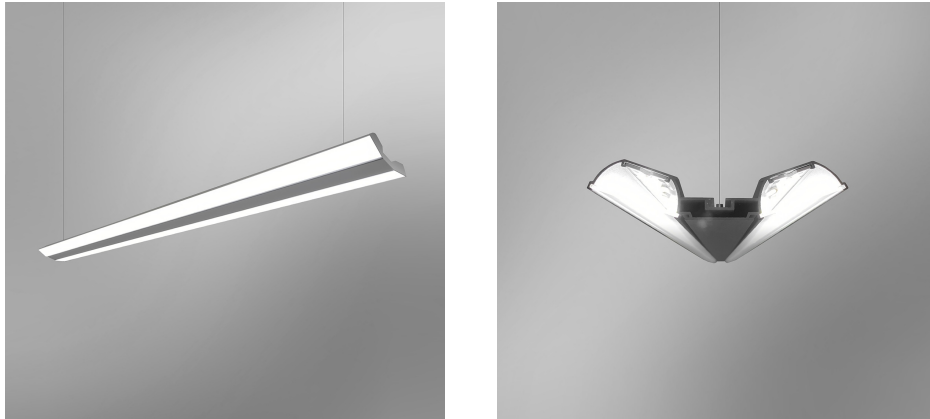

CNT Накладной светильник CNT светодиодный / 1402x115x30 мм, черный, IP40 // 65 Вт, CRI 80, 3000К, 7560 Лм, опал (Халла Лайтинг)

Подвесные, Линейные

Бренд	HALLA Lighting		Тип установки	Подвесной
Цвет	Белый, Черный, Серебристый	Распределение света	Прямое освещение	
Материал корпуса	алюминий	Цветовая температура	3000, 4000, 5000	
Гарантия	5 лет	 		

Конструкция

Подвесной модульный светодиодный светильник CNT используется для внутреннего общего освещения торговых площадей. Корпус светильника выполнен из алюминия, что обеспечивает эффективный отвод тепла и гарантирует стабильную работу на протяжении всего срока службы. При покраске светильника применяется метод порошкового нанесения с последующей термообработкой

Оптика

Светильник комплектуется опаловыми рассеивателями. Конструкция оптической части обеспечивает высокую эффективность благодаря оптимальному расстоянию от рассеивателей до источников света. Особенностью конструкции светильника являются две оптические части, расположенные под углом, что обеспечивает эффективное освещение стеллажей в супермаркетах