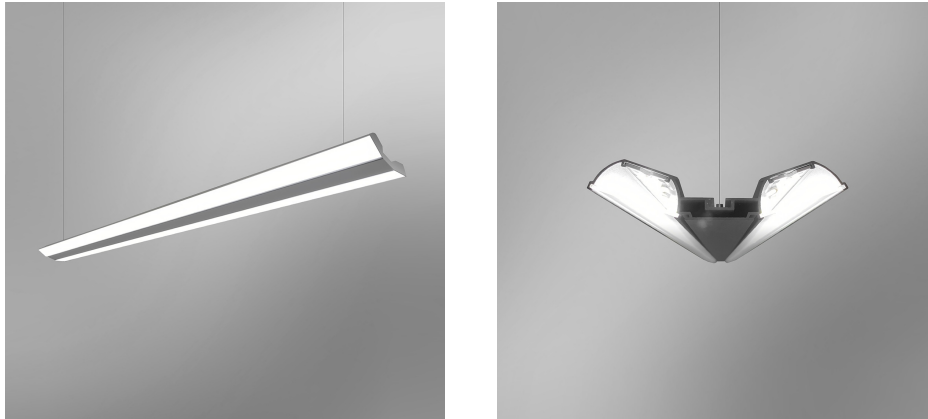

CNT Подвесной светильник CNT светодиодный / 1410x115x30 мм, белый, IP40 // 58 Вт, CRI 80, 3000К, 6800 Лм, опал (Халла Лайтинг)

Подвесные, Линейные

Бренд			Тип установки	Подвесной
Цвет	Белый, Черный, Серебристый	Распределение света	Прямое освещение	
Материал корпуса	алюминий	Цветовая температура	3000, 4000, 5000	
Гарантия	5 лет	CE	A+	

Название/Артикул	Подвесной светильник CNT светодиодный / 1410x115x30 мм, белый, IP40 // 58 Вт, CRI 80, 3000К, 6800 Лм, опал (Халла Лайтинг)/CNT-E-1410-3К 6800лм 58Вт ПК-М белый
Цвет корпуса	белый
Тип монтажа	Подвесной
Индекс цветопередачи	CRI 80
Оптика	опаловый рассеиватель
Диммирование	нет
Опция	нет
Степень защиты	IP40
Мощность	58 Вт
Цветовая температура	3000К
Световой поток	6800 Лм
Длина	1410 мм
Ширина	115 мм

Высота	30 мм
Размеры	1410x115x30 мм

CNT Подвесной светильник CNT светодиодный / 1410x115x30 мм, белый, IP40 // 58 Вт, CRI 80, 3000К, 6800 Лм, опал (Халла Лайтинг)

Конструкция

Подвесной модульный светодиодный светильник CNT используется для внутреннего общего освещения торговых площадей. Корпус светильника выполнен из алюминия, что обеспечивает эффективный отвод тепла и гарантирует стабильную работу на протяжении всего срока службы. При покраске светильника применяется метод порошкового нанесения с последующей термообработкой

Оптика

Светильник комплектуется опаловыми рассеивателями. Конструкция оптической части обеспечивает высокую эффективность благодаря оптимальному расстоянию от рассеивателей до источников света. Особенностью конструкции светильника являются две оптические части, расположенные под углом, что обеспечивает эффективное освещение стеллажей в супермаркетах