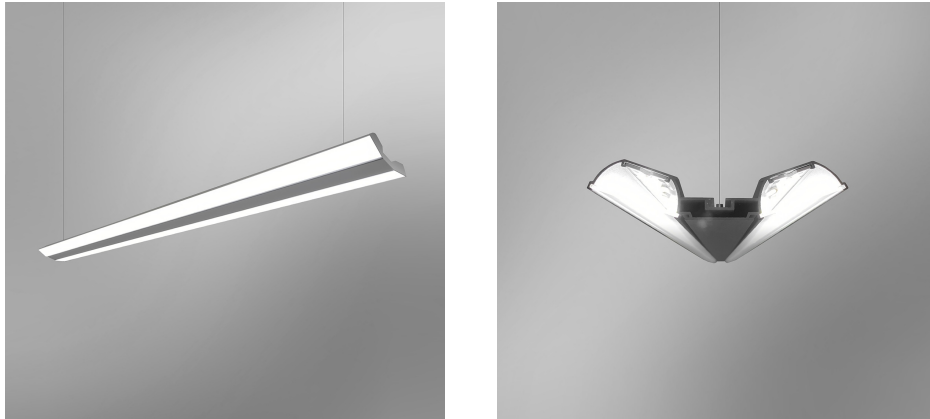

CNT Подвесной светильник CNT светодиодный / 1402x115x30 мм, серебро, IP40 // 58 Вт, CRI 80, 3000К, 6800 Лм, опал (Халла Лайтинг)

Подвесные, Линейные

Бренд			Тип установки	Подвесной
Цвет	Белый, Черный, Серебристый	Распределение света	Прямое освещение	
Материал корпуса	алюминий	Цветовая температура	3000, 4000, 5000	
Гарантия	5 лет	 		

Конструкция

Подвесной модульный светодиодный светильник CNT используется для внутреннего общего освещения торговых площадей. Корпус светильника выполнен из алюминия, что обеспечивает эффективный отвод тепла и гарантирует стабильную работу на протяжении всего срока службы. При покраске светильника применяется метод порошкового нанесения с последующей термообработкой

Оптика

Светильник комплектуется опаловыми рассеивателями. Конструкция оптической части обеспечивает высокую эффективность благодаря оптимальному расстоянию от рассеивателей до источников света. Особенностью конструкции светильника являются две оптические части, расположенные под углом, что обеспечивает эффективное освещение стеллажей в супермаркетах