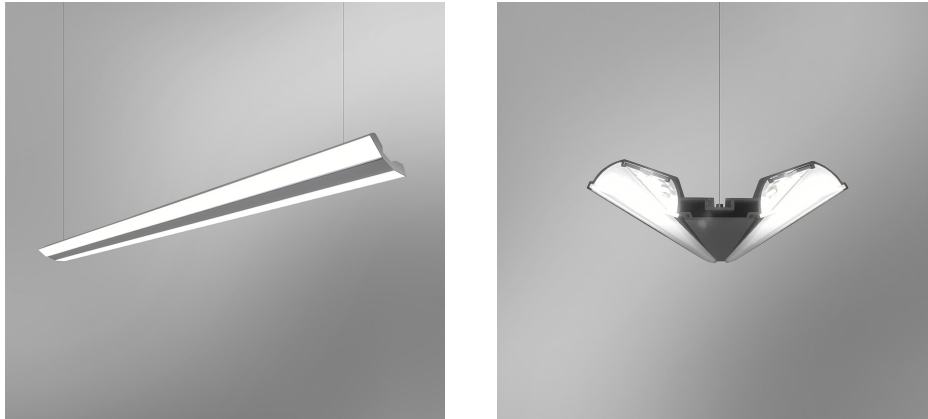

CNT Подвесной светильник CNT светодиодный / 1410x115x30 мм, черный, IP40 // 58 Вт, CRI 80, 3000К, 5780 Лм, опал (Халла Лайтинг)

Подвесные, Линейные

Бренд			Тип установки	Подвесной
Цвет	Белый, Черный, Серебристый	Распределение света	Прямое освещение	
Материал корпуса	алюминий	Цветовая температура	3000, 4000, 5000	
Гарантия	5 лет	 		

Конструкция

Подвесной модульный светодиодный светильник CNT используется для внутреннего общего освещения торговых площадей. Корпус светильника выполнен из алюминия, что обеспечивает эффективный отвод тепла и гарантирует стабильную работу на протяжении всего срока службы. При покраске светильника применяется метод порошкового нанесения с последующей термообработкой

Оптика

Светильник комплектуется опаловыми рассеивателями. Конструкция оптической части обеспечивает высокую эффективность благодаря оптимальному расстоянию от рассеивателей до источников света. Особенностью конструкции светильника являются две оптические части, расположенные под углом, что обеспечивает эффективное освещение стеллажей в супермаркетах