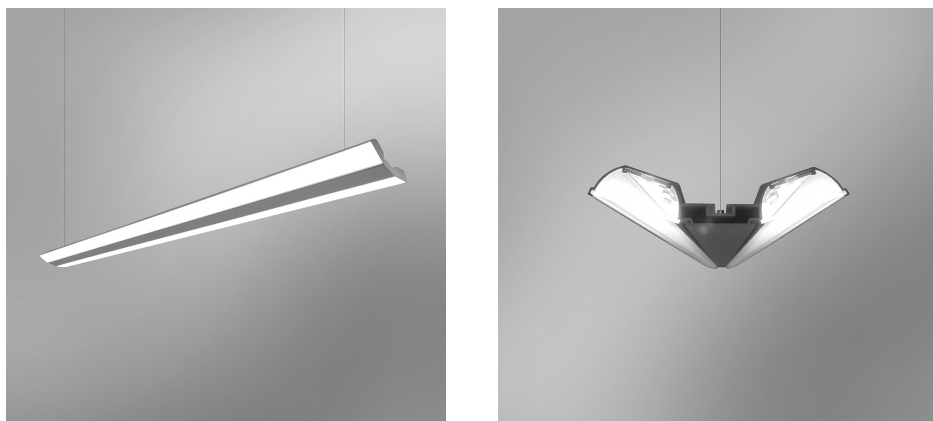

CNT Подвесной светильник CNT светодиодный / 1402x115x30 мм, белый, IP40 // 65 Вт, CRI 80, 4000К, 8900 Лм, опал (Халла Лайтинг)

Подвесные, Линейные

Бренд			Тип установки	Подвесной
Цвет	Белый, Черный, Серебристый	Распределение света	Прямое освещение	
Материал корпуса	алюминий	Цветовая температура	3000, 4000, 5000	
Гарантия	5 лет			

Название/Артикул	Подвесной светильник CNT светодиодный / 1402x115x30 мм, белый, IP40 // 65 Вт, CRI 80, 4000К, 8900 Лм, опал (Халла Лайтинг)/CNT-E-1402-4К 8900лм 65Вт ПК-М белый
Цвет корпуса	белый
Тип монтажа	Подвесной
Индекс цветопередачи	CRI 80
Оптика	опаловый рассеиватель
Диммирование	нет
Опция	нет
Степень защиты	IP40
Мощность	65 Вт
Цветовая температура	4000К
Световой поток	8900 Лм
Длина	1402 мм
Ширина	115 мм

Высота

30 мм

Размеры

1402x115x30 мм

CNT Подвесной светильник CNT светодиодный / 1402x115x30 мм, белый, IP40 // 65 Вт, CRI 80, 4000К, 8900 Лм, опал (Халла Лайтинг)

Конструкция

Подвесной модульный светодиодный светильник CNT используется для внутреннего общего освещения торговых площадей. Корпус светильника выполнен из алюминия, что обеспечивает эффективный отвод тепла и гарантирует стабильную работу на протяжении всего срока службы. При покраске светильника применяется метод порошкового нанесения с последующей термообработкой

Оптика

Светильник комплектуется опаловыми рассеивателями. Конструкция оптической части обеспечивает высокую эффективность благодаря оптимальному расстоянию от рассеивателей до источников света. Особенностью конструкции светильника являются две оптические части, расположенные под углом, что обеспечивает эффективное освещение стеллажей в супермаркетах