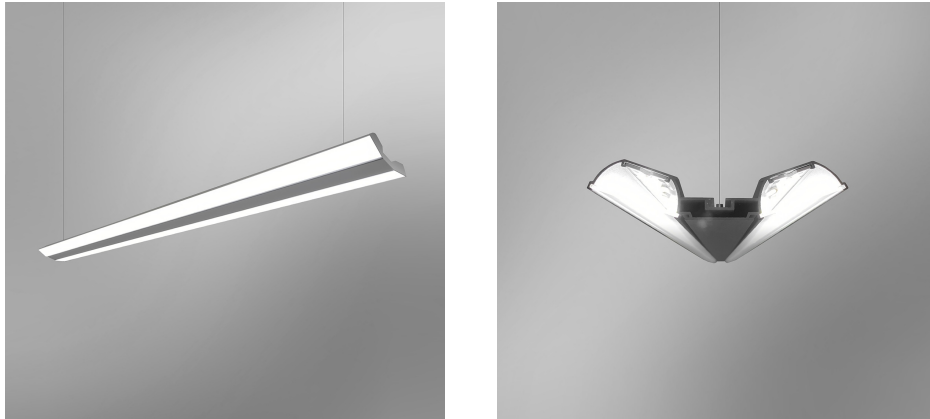

# CNT Подвесной светильник CNT светодиодный / 1402x115x30 мм, серебро, IP40 // 65 Вт, CRI 80, 4000К, 8900 Лм, опал (Халла Лайтинг)

Подвесные, Линейные

<b>Бренд</b>			<b>Тип установки</b>	Подвесной
<b>Цвет</b>	Белый, Черный, Серебристый	<b>Распределение света</b>	Прямое освещение	
<b>Материал корпуса</b>	алюминий	<b>Цветовая температура</b>	3000, 4000, 5000	
<b>Гарантия</b>	5 лет	 		

## Конструкция

Подвесной модульный светодиодный светильник CNT используется для внутреннего общего освещения торговых площадей. Корпус светильника выполнен из алюминия, что обеспечивает эффективный отвод тепла и гарантирует стабильную работу на протяжении всего срока службы. При покраске светильника применяется метод порошкового нанесения с последующей термообработкой

## Оптика

Светильник комплектуется опаловыми рассеивателями. Конструкция оптической части обеспечивает высокую эффективность благодаря оптимальному расстоянию от рассеивателей до источников света. Особенностью конструкции светильника являются две оптические части, расположенные под углом, что обеспечивает эффективное освещение стеллажей в супермаркетах