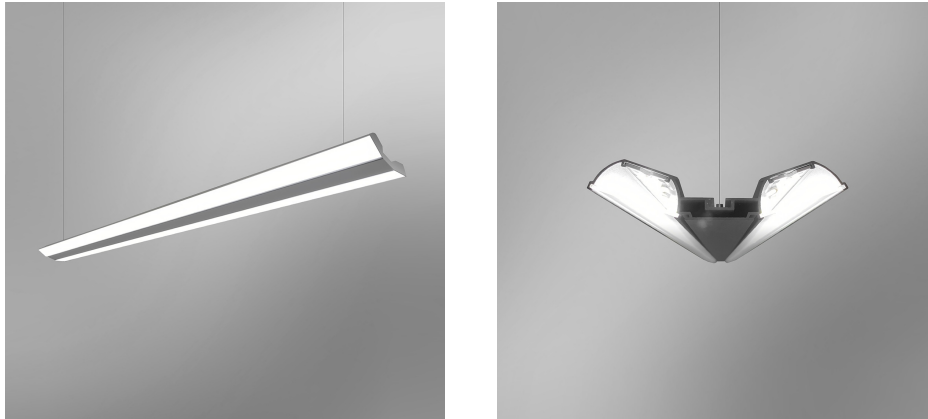

CNT Подвесной светильник CNT светодиодный / 1402x115x30 мм, черный, IP40 // 65 Вт, CRI 80, 4000К, 8010 Лм, опал (Халла Лайтинг)

Подвесные, Линейные

Бренд			Тип установки	Подвесной
Цвет	Белый, Черный, Серебристый	Распределение света	Прямое освещение	
Материал корпуса	алюминий	Цветовая температура	3000, 4000, 5000	
Гарантия	5 лет	 		

Название/Артикул	Подвесной светильник CNT светодиодный / 1402x115x30 мм, черный, IP40 // 65 Вт, CRI 80, 4000К, 8010 Лм, опал (Халла Лайтинг)/CNT-E-1402-4K 8010лм 65Вт ПК-М черный
Цвет корпуса	черный
Тип монтажа	Подвесной
Индекс цветопередачи	CRI 80
Оптика	опаловый рассеиватель
Диммирование	нет
Опция	нет
Степень защиты	IP40
Мощность	65 Вт
Цветовая температура	4000К
Световой поток	8010 Лм
Длина	1402 мм
Ширина	115 мм

Высота

30 мм

Размеры

1402x115x30 мм

CNT Подвесной светильник CNT светодиодный / 1402x115x30 мм, черный, IP40 // 65 Вт, CRI 80, 4000К, 8010 Лм, опал (Халла Лайтинг)

Конструкция

Подвесной модульный светодиодный светильник CNT используется для внутреннего общего освещения торговых площадей. Корпус светильника выполнен из алюминия, что обеспечивает эффективный отвод тепла и гарантирует стабильную работу на протяжении всего срока службы. При покраске светильника применяется метод порошкового нанесения с последующей термообработкой

Оптика

Светильник комплектуется опаловыми рассеивателями. Конструкция оптической части обеспечивает высокую эффективность благодаря оптимальному расстоянию от рассеивателей до источников света. Особенностью конструкции светильника являются две оптические части, расположенные под углом, что обеспечивает эффективное освещение стеллажей в супермаркетах