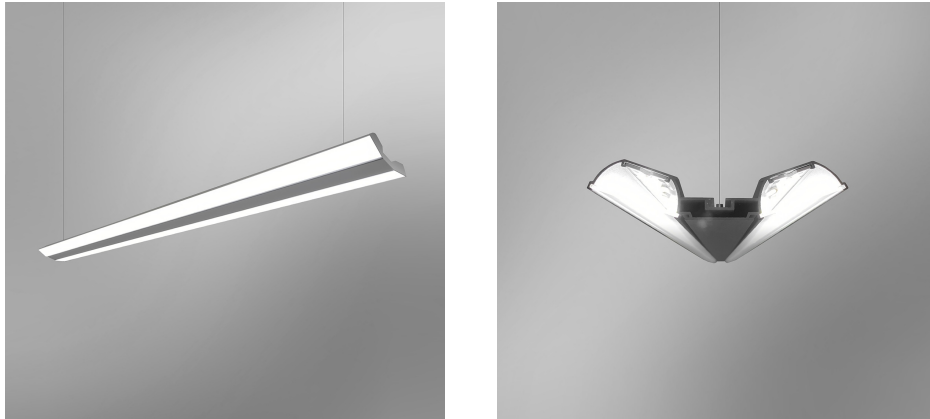

CNT Подвесной светильник CNT светодиодный / 1402x115x30 мм, черный, IP40 // 65 Вт, CRI 80, 4000К, 8010 Лм, опал (Халла Лайтинг)

Подвесные, Линейные

HALLA
Lighting

Бренд			Тип установки	Подвесной
Цвет	Белый, Черный, Серебристый	Распределение света	Прямое освещение	
Материал корпуса	алюминий	Цветовая температура	3000, 4000, 5000	
Гарантия	5 лет	 		

Конструкция

Подвесной модульный светодиодный светильник CNT используется для внутреннего общего освещения торговых площадей. Корпус светильника выполнен из алюминия, что обеспечивает эффективный отвод тепла и гарантирует стабильную работу на протяжении всего срока службы. При покраске светильника применяется метод порошкового нанесения с последующей термообработкой

Оптика

Светильник комплектуется опаловыми рассеивателями. Конструкция оптической части обеспечивает высокую эффективность благодаря оптимальному расстоянию от рассеивателей до источников света. Особенностью конструкции светильника являются две оптические части, расположенные под углом, что обеспечивает эффективное освещение стеллажей в супермаркетах

CNT Подвесной светильник CNT светодиодный / 1402x115x30 мм, черный, IP40 // 65 Вт, CRI 80, 4000К, 8010 Лм, опал (Халла Лайтинг)

Полное наименование	Подвесной светильник CNT светодиодный / 1402x115x30 мм, черный, IP40 // 65 Вт, CRI 80, 4000К, 8010 Лм, опал (Халла Лайтинг)
Артикул	CNT-E-1402-4K 8010лм 65Вт ПК-М черный
Модель	CNT
Цвет корпуса	черный
Тип монтажа	Подвесной
Индекс цветопередачи	CRI 80
Оптика	опаловый рассеиватель
Диммирование	нет
Опция	нет
Степень защиты	IP40
Мощность	65 Вт
Цветовая температура	4000К
Световой поток	8010 Лм
Длина	1402 мм
Ширина	115 мм
Высота	30 мм
Размеры	1402x115x30 мм