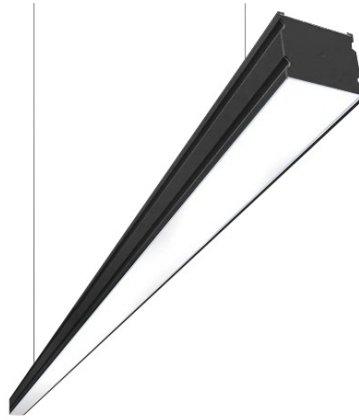

# EDL

Накладные, Подвесные, Линейные

Бренд			Тип установки	Подвесной, Накладной
Цвет	Белый, Черный, Серебристый	Распределение света	Прямое освещение	
Материал корпуса	алюминий	Цветовая температура	3000, 4000, 5000	
Гарантия	5 лет	  		

## Конструкция

Подвесной светодиодный светильник EDL используется для внутреннего общего освещения торговых площадей, шоу-румов, офисов, мест общего пользования. Корпус светильника выполнен из алюминия, что обеспечивает эффективный отвод тепла и гарантирует стабильную работу на протяжении всего срока службы. При покраске светильника применяется метод порошкового нанесения с последующей термообработкой

## Оптика

Светильник комплектуется опаловым рассеивателем. Конструкция оптической части обеспечивает высокую эффективность благодаря оптимальному расстоянию от рассеивателя до источников света

# Накладной светильник EDL светодиодный / 562x55x53 мм, белый, IP40 // 14 Вт, CRI 80, 4000К, 1170 Лм, опал (Халла Лайтинг)

Полное наименование	Накладной светильник EDL светодиодный / 562x55x53 мм, белый, IP40 // 14 Вт, CRI 80, 4000К, 1170 Лм, опал (Халла Лайтинг)
Артикул	Светильник EDL-E-0562-4К 14Вт ПК белый Halla Lighting
Модель	EDL
Цвет корпуса	белый
Тип монтажа	Накладной
Индекс цветопередачи	CRI 80
Оптика	опаловый рассеиватель
Диммирование	нет
Опция	нет
Степень защиты	IP40
Модификация	стандартной мощности
Мощность	14 Вт
Цветовая температура	4000К
Световой поток	1170 Лм
Длина	562 мм
Ширина	55 мм
Высота	53 мм
Размеры	562x55x53 мм