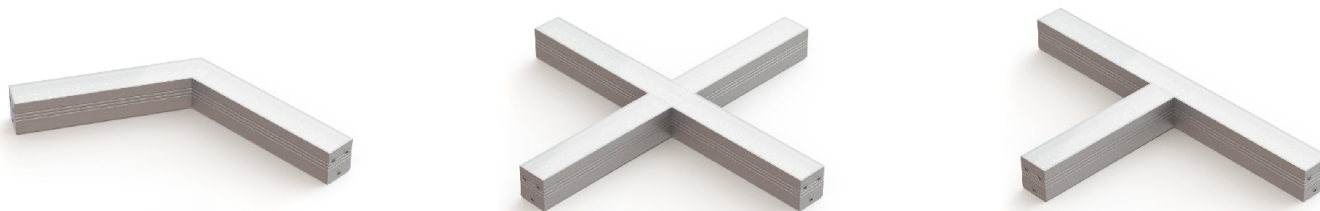

LDL 2 (угловой) Накладной светильник LDL 2 (Y-тип) светодиодный / (300x300x300)x55x60 мм, серебро, IP40 // 29 Вт, CRI 80, 3000К, 3900 Лм, matt (Халла Лайтинг)

Накладные, Подвесные, Линейные

Бренд	HALLA Lighting		Тип установки	Подвесной, Накладной
Цвет	Белый, Черный, Серебристый, RAL	Распределение света	Прямое освещение	
Материал корпуса	алюминий	Цветовая температура	3000, 4000, 5700	
Гарантия	5 лет			

Конструкция

Модульный светодиодный светильник LDL 2 используется для внутреннего общего освещения торговых площадей, офисов, шоу-румов, мест общего пользования. Корпус светильника выполнен из алюминия, что обеспечивает эффективный отвод тепла и гарантирует стабильную работу на протяжении всего срока службы. При покраске светильника применяется метод порошкового нанесения с последующей термообработкой

Оптика

Светильник комплектуется опаловым или прозрачным рассеивателем. Конструкция оптической части обеспечивает высокую эффективность благодаря оптимальному расстоянию от рассеивателя до источников света

Комплектация

Светильник состоит из корпуса, светодиодных плата (SMD), драйвера и магистральной проводкой, что позволяет соединять светильники в линии и создавать фигуры. Выпускается в различных версиях: увеличенной или уменьшенной мощности, в комплектации с БАП, с управлением по протоколу DALI. Использование надежных комплектующих обеспечивает уровень светового потока не менее 80% от первоначального значения на протяжении всего срока службы