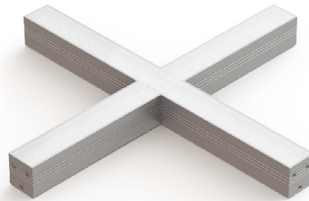

LDL 2 (угловой)

Накладные, Подвесные, Линейные

Бренд	HALLA Lighting		Тип установки	Подвесной, Накладной
Цвет	Белый, Черный, Серебристый, RAL	Распределение света	Прямое освещение	
Материал корпуса	алюминий	Цветовая температура	3000, 4000, 5700	
Гарантия	5 лет			

Конструкция

Модульный светодиодный светильник LDL 2 используется для внутреннего общего освещения торговых площадей, офисов, шоу-румов, мест общего пользования. Корпус светильника выполнен из алюминия, что обеспечивает эффективный отвод тепла и гарантирует стабильную работу на протяжении всего срока службы. При покраске светильника применяется метод порошкового нанесения с последующей термообработкой

Оптика

Светильник комплектуется опаловым или прозрачным рассеивателем. Конструкция оптической части обеспечивает высокую эффективность благодаря оптимальному расстоянию от рассеивателя до источников света

Комплектация

Светильник состоит из корпуса, светодиодных плата (SMD), драйвера и магистральной проводкой, что позволяет соединять светильники в линии и создавать фигуры. Выпускается в различных версиях: увеличенной или уменьшенной мощности, в комплектации с БАП, с управлением по протоколу DALI. Использование надежных комплектующих обеспечивает уровень светового потока не менее 80% от первоначального значения на протяжении всего срока службы