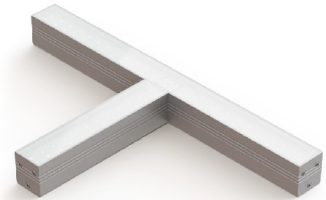

# LDL 2 (угловой)

Накладные, Подвесные, Линейные

<b>Бренд</b>	HALLA Lighting		<b>Тип установки</b>	Подвесной, Накладной
<b>Цвет</b>	Белый, Черный, Серебристый, RAL	<b>Распределение света</b>	Прямое освещение	
<b>Материал корпуса</b>	алюминий	<b>Цветовая температура</b>	3000, 4000, 5700	
<b>Гарантия</b>	5 лет	   		

## Конструкция

Модульный светодиодный светильник LDL 2 используется для внутреннего общего освещения торговых площадей, офисов, шоу-румов, мест общего пользования. Корпус светильника выполнен из алюминия, что обеспечивает эффективный отвод тепла и гарантирует стабильную работу на протяжении всего срока службы. При покраске светильника применяется метод порошкового нанесения с последующей термообработкой

## Оптика

Светильник комплектуется опаловым или прозрачным рассеивателем. Конструкция оптической части обеспечивает высокую эффективность благодаря оптимальному расстоянию от рассеивателя до источников света

# Накладной светильник LDL 2 (Y-тип) светодиодный / (300x300x300)x55x60 мм, серебро, IP40 // 29 Вт, CRI 80, 3000К, 3900 Лм, matt (Халла Лайтинг)

Полное наименование	Накладной светильник LDL 2 (Y-тип) светодиодный / (300x300x300)x55x60 мм, серебро, IP40 // 29 Вт, CRI 80, 3000К, 3900 Лм, matt (Халла Лайтинг)
Артикул	LDL2-E-Y-3K 3900лм 29Вт серебро
Модель	LDL 2 (угловой)
Цвет корпуса	серебро
Тип монтажа	Накладной
Индекс цветопередачи	CRI 80
Оптика	матовый рассеиватель
Диммирование	нет
Опция	нет
Степень защиты	IP40
Тип светильника	Y-тип
Мощность	29 Вт
Цветовая температура	3000К
Световой поток	3900 Лм
Длина	(300x300x300) мм
Ширина	55 мм
Высота	60 мм
Размеры	(300x300x300)x55x60 мм