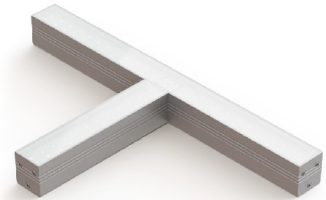

LDL 2 (угловой)

Накладные, Подвесные, Линейные

Бренд	HALLA Lighting		Тип установки	Подвесной, Накладной
Цвет	Белый, Черный, Серебристый, RAL	Распределение света	Прямое освещение	
Материал корпуса	алюминий	Цветовая температура	3000, 4000, 5700	
Гарантия	5 лет	   		

Конструкция

Модульный светодиодный светильник LDL 2 используется для внутреннего общего освещения торговых площадей, офисов, шоу-румов, мест общего пользования. Корпус светильника выполнен из алюминия, что обеспечивает эффективный отвод тепла и гарантирует стабильную работу на протяжении всего срока службы. При покраске светильника применяется метод порошкового нанесения с последующей термообработкой

Оптика

Светильник комплектуется опаловым или прозрачным рассеивателем. Конструкция оптической части обеспечивает высокую эффективность благодаря оптимальному расстоянию от рассеивателя до источников света

Накладной светильник LDL 2 (Y-тип) светодиодный / (300x300x300)x55x60 мм, черный, IP40 // 29 Вт, CRI 80, 3000К, 3900 Лм, matt (Халла Лайтинг)

Полное наименование	Накладной светильник LDL 2 (Y-тип) светодиодный / (300x300x300)x55x60 мм, черный, IP40 // 29 Вт, CRI 80, 3000К, 3900 Лм, matt (Халла Лайтинг)
Артикул	LDL2-E-Y-3K 3900лм 29Вт черный
Модель	LDL 2 (угловой)
Цвет корпуса	черный
Тип монтажа	Накладной
Индекс цветопередачи	CRI 80
Оптика	матовый рассеиватель
Диммирование	нет
Опция	нет
Степень защиты	IP40
Тип светильника	Y-тип
Мощность	29 Вт
Цветовая температура	3000К
Световой поток	3900 Лм
Длина	(300x300x300) мм
Ширина	55 мм
Высота	60 мм
Размеры	(300x300x300)x55x60 мм