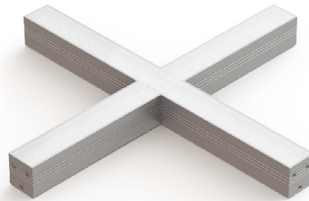

LDL 2 (угловой)

Накладные, Подвесные, Линейные

Бренд	HALLA Lighting		Тип установки	Подвесной, Накладной
Цвет	Белый, Черный, Серебристый, RAL	Распределение света	Прямое освещение	
Материал корпуса	алюминий	Цветовая температура	3000, 4000, 5700	
Гарантия	5 лет	   		

Конструкция

Модульный светодиодный светильник LDL 2 используется для внутреннего общего освещения торговых площадей, офисов, шоу-румов, мест общего пользования. Корпус светильника выполнен из алюминия, что обеспечивает эффективный отвод тепла и гарантирует стабильную работу на протяжении всего срока службы. При покраске светильника применяется метод порошкового нанесения с последующей термообработкой

Оптика

Светильник комплектуется опаловым или прозрачным рассеивателем. Конструкция оптической части обеспечивает высокую эффективность благодаря оптимальному расстоянию от рассеивателя до источников света

Комплектация

Светильник состоит из корпуса, светодиодных плата (SMD), драйвера и магистральной проводкой, что позволяет соединять светильники в линии и создавать фигуры. Выпускается в различных версиях: увеличенной или уменьшенной мощности, в комплектации с БАП, с управлением по протоколу DALI. Использование надежных комплектующих обеспечивает уровень светового потока не менее 80% от первоначального значения на протяжении всего срока службы