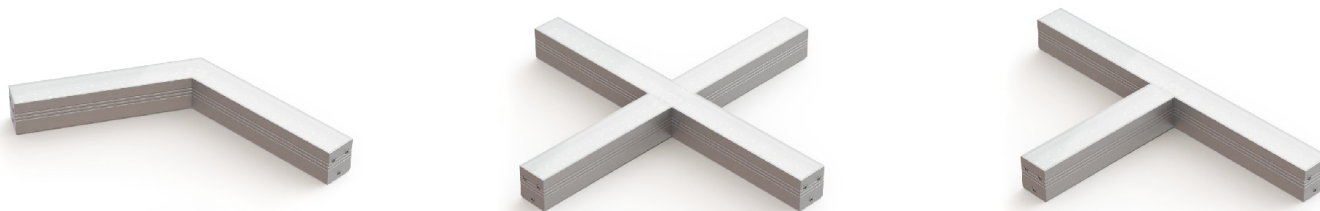

LDL 2 (угловой) Накладной светильник LDL 2 (X-тип) светодиодный / (600x600)x55x60 мм, серебро, IP40 // 37 Вт, CRI 80, 3000К, 5200 Лм, matt (Халла Лайтинг)

Накладные, Подвесные, Линейные

Бренд	HALLA Lighting		Тип установки	Подвесной, Накладной
Цвет	Белый, Черный, Серебристый, RAL	Распределение света	Прямое освещение	
Материал корпуса	алюминий	Цветовая температура	3000, 4000, 5700	
Гарантия	5 лет	   		

Конструкция

Модульный светодиодный светильник LDL 2 используется для внутреннего общего освещения торговых площадей, офисов, шоу-румов, мест общего пользования. Корпус светильника выполнен из алюминия, что обеспечивает эффективный отвод тепла и гарантирует стабильную работу на протяжении всего срока службы. При покраске светильника применяется метод порошкового нанесения с последующей термообработкой

Оптика

Светильник комплектуется опаловым или прозрачным рассеивателем. Конструкция оптической части обеспечивает высокую эффективность благодаря оптимальному расстоянию от рассеивателя до источников света

Комплектация

Светильник состоит из корпуса, светодиодных плата (SMD), драйвера и магистральной проводкой, что позволяет соединять светильники в линии и создавать фигуры. Выпускается в различных версиях: увеличенной или уменьшенной мощности, в комплектации с БАП, с управлением по протоколу DALI. Использование надежных комплектующих обеспечивает уровень светового потока не менее 80% от первоначального значения на протяжении всего срока службы