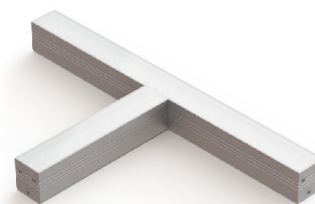

# LDL 2 (угловой) Накладной светильник LDL 2 (X-тип) светодиодный / (600x600)x55x60 мм, черный, IP40 // 37 Вт, CRI 80, 3000К, 5200 Лм, matt (Халла Лайтинг)

Накладные, Подвесные, Линейные

|                         |                                 |   |                      |                      |
|-------------------------|---------------------------------|---|----------------------|----------------------|
| <b>Бренд</b>            |                                 |   | <b>Тип установки</b> | Подвесной, Накладной |
| <b>Цвет</b>             | Белый, Черный, Серебристый, RAL | <b>Распределение света</b>  | Прямое освещение     |                      |
| <b>Материал корпуса</b> | алюминий                        | <b>Цветовая температура</b>   | 3000, 4000, 5700     |                      |
| <b>Гарантия</b>         | 5 лет                           |     |                      |                      |

|                             |  |
|-----------------------------|--|
| <b>Название/Артикул</b>     | Накладной светильник LDL 2 (X-тип) светодиодный / (600x600)x55x60 мм, черный, IP40 // 37 Вт, CRI 80, 3000К, 5200 Лм, matt (Халла Лайтинг)/LDL2-E-X-3K 5200лм 37Вт черный |
| <b>Цвет корпуса</b>         | черный   |
| <b>Тип монтажа</b>          | Накладной  |
| <b>Индекс цветопередачи</b> | CRI 80   |
| <b>Оптика</b>               | матовый рассеиватель   |
| <b>Диммирование</b>         | нет  |
| <b>Опция</b>                | нет  |
| <b>Степень защиты</b>       | IP40   |
| <b>Тип светильника</b>      | X-тип  |
| <b>Мощность</b>             | 37 Вт  |
| <b>Цветовая температура</b> | 3000К  |