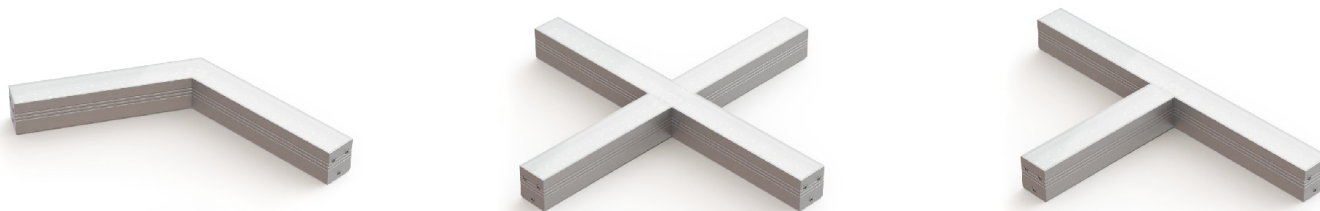

LDL 2 (угловой) Накладной светильник LDL 2 (X-тип) светодиодный / (600x600)x55x60 мм, черный, IP40 // 37 Вт, CRI 80, 3000К, 5200 Лм, matt (Халла Лайтинг)

Накладные, Подвесные, Линейные

Бренд	HALLA Lighting		Тип установки	Подвесной, Накладной
Цвет	Белый, Черный, Серебристый, RAL	Распределение света	Прямое освещение	
Материал корпуса	алюминий	Цветовая температура	3000, 4000, 5700	
Гарантия	5 лет			

Конструкция

Модульный светодиодный светильник LDL 2 используется для внутреннего общего освещения торговых площадей, офисов, шоу-румов, мест общего пользования. Корпус светильника выполнен из алюминия, что обеспечивает эффективный отвод тепла и гарантирует стабильную работу на протяжении всего срока службы. При покраске светильника применяется метод порошкового нанесения с последующей термообработкой

Оптика

Светильник комплектуется опаловым или прозрачным рассеивателем. Конструкция оптической части обеспечивает высокую эффективность благодаря оптимальному расстоянию от рассеивателя до источников света

Комплектация

Светильник состоит из корпуса, светодиодных плата (SMD), драйвера и магистральной проводкой, что позволяет соединять светильники в линии и создавать фигуры. Выпускается в различных версиях: увеличенной или уменьшенной мощности, в комплектации с БАП, с управлением по протоколу DALI. Использование надежных комплектующих обеспечивает уровень светового потока не менее 80% от первоначального значения на протяжении всего срока службы