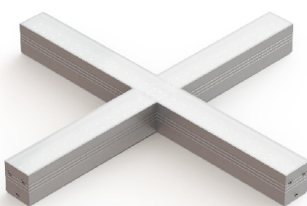

# LDL 2 (угловой) Накладной светильник LDL 2 (X-тип) светодиодный / (600x600)x55x60 мм, черный, IP40 // 37 Вт, CRI 80, 3000К, 5200 Лм, matt (Халла Лайтинг)

Накладные, Подвесные, Линейные

|                         |                                 |   |                      |                      |
|-------------------------|---------------------------------|---|----------------------|----------------------|
| <b>Бренд</b>            |                                 |   | <b>Тип установки</b> | Подвесной, Накладной |
| <b>Цвет</b>             | Белый, Черный, Серебристый, RAL | <b>Распределение света</b>  | Прямое освещение     |                      |
| <b>Материал корпуса</b> | алюминий                        | <b>Цветовая температура</b>   | 3000, 4000, 5700     |                      |
| <b>Гарантия</b>         | 5 лет                           |     |                      |                      |

## Конструкция

Модульный светодиодный светильник LDL 2 используется для внутреннего общего освещения торговых площадей, офисов, шоу-румов, мест общего пользования. Корпус светильника выполнен из алюминия, что обеспечивает эффективный отвод тепла и гарантирует стабильную работу на протяжении всего срока службы. При покраске светильника применяется метод порошкового нанесения с последующей термообработкой