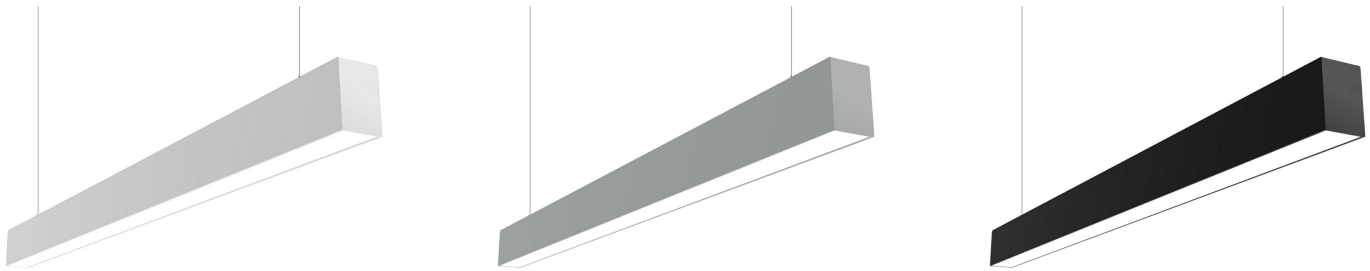

LDL 6 Накладной светильник LDL 6.1 светодиодный / 565x52x79 мм, белый, IP40 // 20 Вт, CRI 80, 3000К, 1940 Лм, matt ПК(Халла Лайтинг)

Накладные, Линейные

Бренд

Тип
установки

Подвесной, Накладной, В шинопровод

Цвет	Белый, Черный, Серебристый, RAL	Распределение света	Прямое освещение
Материал корпуса	алюминий	Цветовая температура	3000, 4000, 5000
Гарантия	5 лет		

Конструкция

Подвесной модульный светодиодный светильник LDL 6 используется для внутреннего общего освещения торговых площадей, шоу-румов, офисов, мест общего пользования. Корпус светильника выполнен из алюминия, что обеспечивает эффективный отвод тепла и гарантирует стабильную работу на протяжении всего срока службы. При покраске светильника применяется метод порошкового нанесения с последующей термообработкой. Возможна покраска корпуса в любой цвет по шкале RAL

Оптика

Светильник комплектуется опаловым или прозрачным призматическим рассеивателем. Конструкция оптической части обеспечивает высокую эффективность благодаря оптимальному расстоянию от рассеивателя до источников света