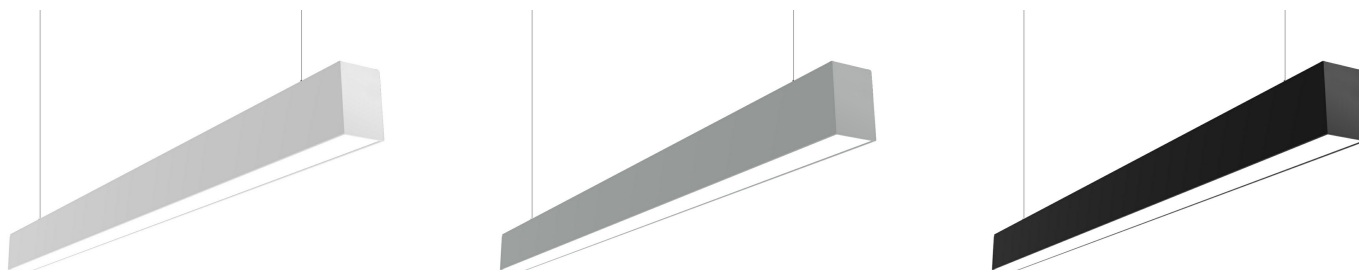

LDL 6 Накладной светильник LDL 6.1 светодиодный / 565x52x79 мм, серебро, IP40 // 20 Вт, CRI 80, 3000К, 1940 Лм, matt ПК(Халла Лайтинг)

Накладные, Линейные

Бренд

Тип
установки

Подвесной, Накладной, В шинпровод

Цвет	Белый, Черный, Серебристый, RAL	Распределение света	Прямое освещение
Материал корпуса	алюминий	Цветовая температура	3000, 4000, 5000
Гарантия	5 лет		

Конструкция

Подвесной модульный светодиодный светильник LDL 6 используется для внутреннего общего освещения торговых площадей, шоу-румов, офисов, мест общего пользования. Корпус светильника выполнен из алюминия, что обеспечивает эффективный отвод тепла и гарантирует стабильную работу на протяжении всего срока службы. При покраске светильника применяется метод порошкового нанесения с последующей термообработкой. Возможна покраска корпуса в любой цвет по шкале RAL

Оптика

Светильник комплектуется опаловым или прозрачным призматическим рассеивателем. Конструкция оптической части обеспечивает высокую эффективность благодаря оптимальному расстоянию от рассеивателя до источников света