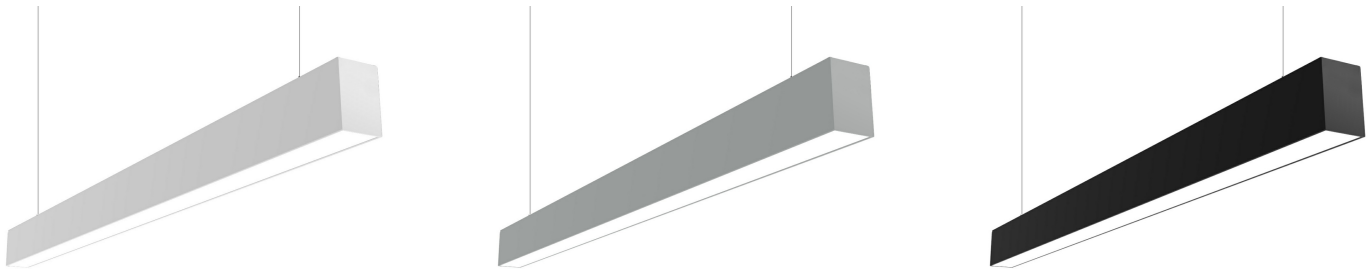

LDL 6 Накладной светильник LDL 6.1 светодиодный / 565x52x79 мм, черный, IP40 // 20 Вт, CRI 80, 3000К, 1940 Лм, matt ПК(Халла Лайтинг)

Накладные, Линейные

Бренд

Тип
установки

Подвесной, Накладной, В шинопровод

Цвет	Белый, Черный, Серебристый, RAL	Распределение света	Прямое освещение
Материал корпуса	алюминий	Цветовая температура	3000, 4000, 5000
Гарантия	5 лет		

Конструкция

Подвесной модульный светодиодный светильник LDL 6 используется для внутреннего общего освещения торговых площадей, шоу-румов, офисов, мест общего пользования. Корпус светильника выполнен из алюминия, что обеспечивает эффективный отвод тепла и гарантирует стабильную работу на протяжении всего срока службы. При покраске светильника применяется метод порошкового нанесения с последующей термообработкой. Возможна покраска корпуса в любой цвет по шкале RAL

Оптика

Светильник комплектуется опаловым или прозрачным призматическим рассеивателем. Конструкция оптической части обеспечивает высокую эффективность благодаря оптимальному расстоянию от рассеивателя до источников света