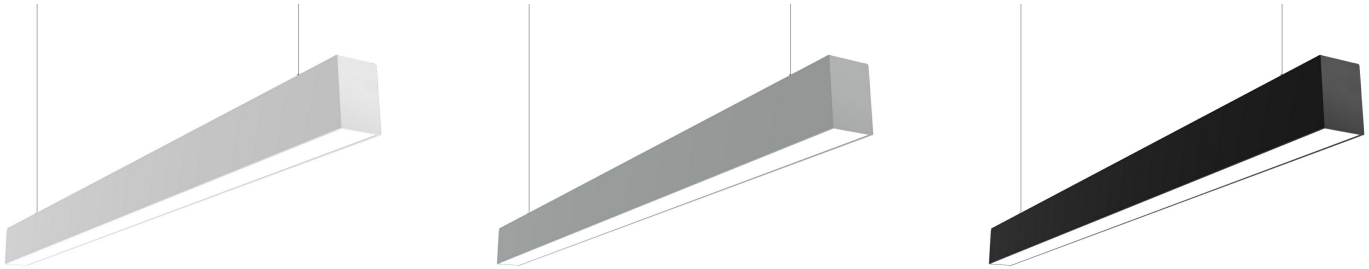

LDL 6 Накладной светильник LDL 6.1 светодиодный / 565x52x79 мм, белый, IP40 // 20 Вт, CRI 80, 4000К, 2050 Лм, matt ПК(Халла Лайтинг)

Накладные, Линейные

Бренд

Тип
установки

Подвесной, Накладной, В шинпровод

Цвет	Белый, Черный, Серебристый, RAL	Распределение света	Прямое освещение
Материал корпуса	алюминий	Цветовая температура	3000, 4000, 5000
Гарантия	5 лет		

Конструкция

Подвесной модульный светодиодный светильник LDL 6 используется для внутреннего общего освещения торговых площадей, шоу-румов, офисов, мест общего пользования. Корпус светильника выполнен из алюминия, что обеспечивает эффективный отвод тепла и гарантирует стабильную работу на протяжении всего срока службы. При покраске светильника применяется метод порошкового нанесения с последующей термообработкой. Возможна покраска корпуса в любой цвет по шкале RAL

Оптика

Светильник комплектуется опаловым или прозрачным призматическим рассеивателем. Конструкция оптической части обеспечивает высокую эффективность благодаря оптимальному расстоянию от рассеивателя до источников света