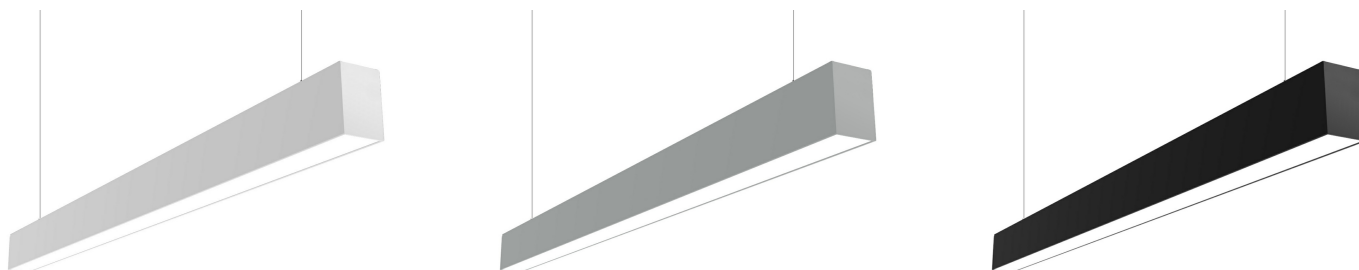

# LDL 6 Накладной светильник LDL 6.1 светодиодный / 565x52x79 мм, серебро, IP40 // 20 Вт, CRI 80, 4000К, 2050 Лм, matt ПК(Халла Лайтинг)

Накладные, Линейные

Бренд

Тип  
установки

Подвесной, Накладной, В шинпровод

Цвет	Белый, Черный, Серебристый, RAL	Распределение света	Прямое освещение
Материал корпуса	алюминий	Цветовая температура	3000, 4000, 5000
Гарантия	5 лет		

## Конструкция

Подвесной модульный светодиодный светильник LDL 6 используется для внутреннего общего освещения торговых площадей, шоу-румов, офисов, мест общего пользования. Корпус светильника выполнен из алюминия, что обеспечивает эффективный отвод тепла и гарантирует стабильную работу на протяжении всего срока службы. При покраске светильника применяется метод порошкового нанесения с последующей термообработкой. Возможна покраска корпуса в любой цвет по шкале RAL