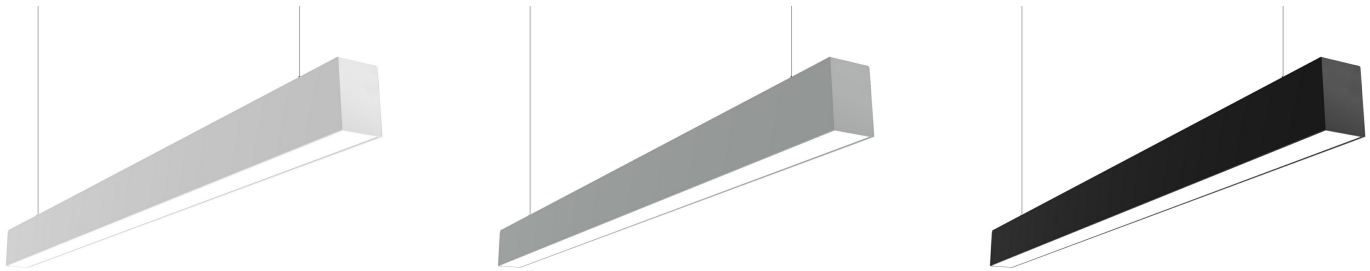

LDL 6 Накладной светильник LDL 6.1 светодиодный / 565x52x79 мм, черный, IP40 // 20 Вт, CRI 80, 4000К, 2050 Лм, matt ПК(Халла Лайтинг)

Накладные, Линейные

Бренд

Тип
установки

Подвесной, Накладной, В шинопровод

Цвет	Белый, Черный, Серебристый, RAL	Распределение света	Прямое освещение
Материал корпуса	алюминий	Цветовая температура	3000, 4000, 5000
Гарантия	5 лет		

Конструкция

Подвесной модульный светодиодный светильник LDL 6 используется для внутреннего общего освещения торговых площадей, шоу-румов, офисов, мест общего пользования. Корпус светильника выполнен из алюминия, что обеспечивает эффективный отвод тепла и гарантирует стабильную работу на протяжении всего срока службы. При покраске светильника применяется метод порошкового нанесения с последующей термообработкой. Возможна покраска корпуса в любой цвет по шкале RAL

Оптика

Светильник комплектуется опаловым или прозрачным призматическим рассеивателем. Конструкция оптической части обеспечивает высокую эффективность благодаря оптимальному расстоянию от рассеивателя до источников света