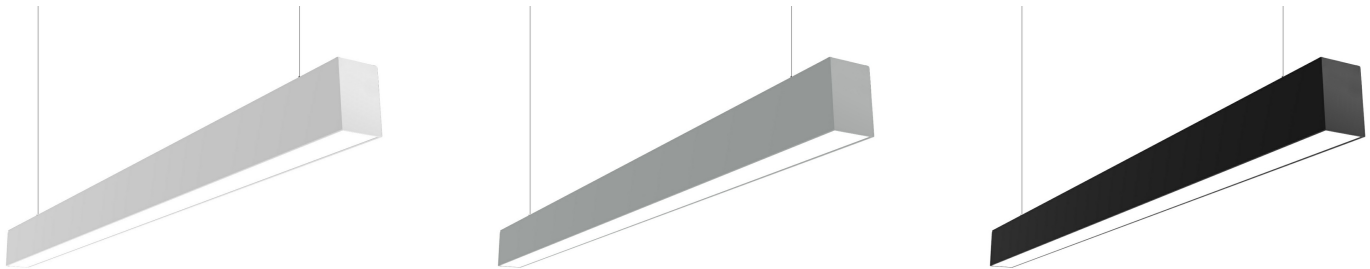

LDL 6 Накладной светильник LDL 6.1 светодиодный / 565x52x79 мм, белый, IP40 // 20 Вт, CRI 80, 3000К, 1940 Лм, matt ПС(Халла Лайтинг)

Накладные, Линейные

Бренд

Тип
установки

Подвесной, Накладной, В шинопровод

Цвет	Белый, Черный, Серебристый, RAL	Распределение света	Прямое освещение
Материал корпуса	алюминий	Цветовая температура	3000, 4000, 5000
Гарантия	5 лет		

Конструкция

Подвесной модульный светодиодный светильник LDL 6 используется для внутреннего общего освещения торговых площадей, шоу-румов, офисов, мест общего пользования. Корпус светильника выполнен из алюминия, что обеспечивает эффективный отвод тепла и гарантирует стабильную работу на протяжении всего срока службы. При покраске светильника применяется метод порошкового нанесения с последующей термообработкой. Возможна покраска корпуса в любой цвет по шкале RAL

Оптика

Светильник комплектуется опаловым или прозрачным призматическим рассеивателем. Конструкция оптической части обеспечивает высокую эффективность благодаря оптимальному расстоянию от рассеивателя до источников света