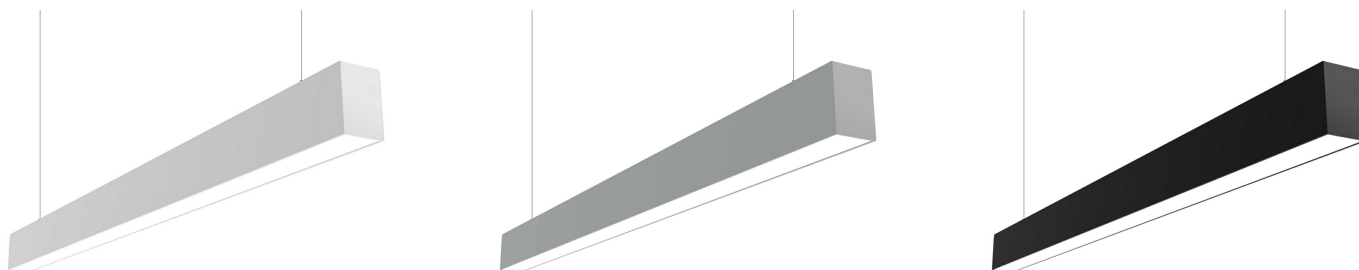

# LDL 6 Накладной светильник LDL 6.1 светодиодный / 565x52x79 мм, серебро, IP40 // 20 Вт, CRI 80, 3000К, 1940 Лм, matt ПС(Халла Лайтинг)

Накладные, Линейные

Бренд

Тип  
установки

Подвесной, Накладной, В шинпровод

|                  |                                 |   |                  |
|------------------|---------------------------------|---|------------------|
| Цвет             | Белый, Черный, Серебристый, RAL | Распределение света   | Прямое освещение |
| Материал корпуса | алюминий                        | Цветовая температура  | 3000, 4000, 5000 |
| Гарантия         | 5 лет                           |     |                  |

## Конструкция

Подвесной модульный светодиодный светильник LDL 6 используется для внутреннего общего освещения торговых площадей, шоу-румов, офисов, мест общего пользования. Корпус светильника выполнен из алюминия, что обеспечивает эффективный отвод тепла и гарантирует стабильную работу на протяжении всего срока службы. При покраске светильника применяется метод порошкового нанесения с последующей термообработкой. Возможна покраска корпуса в любой цвет по шкале RAL