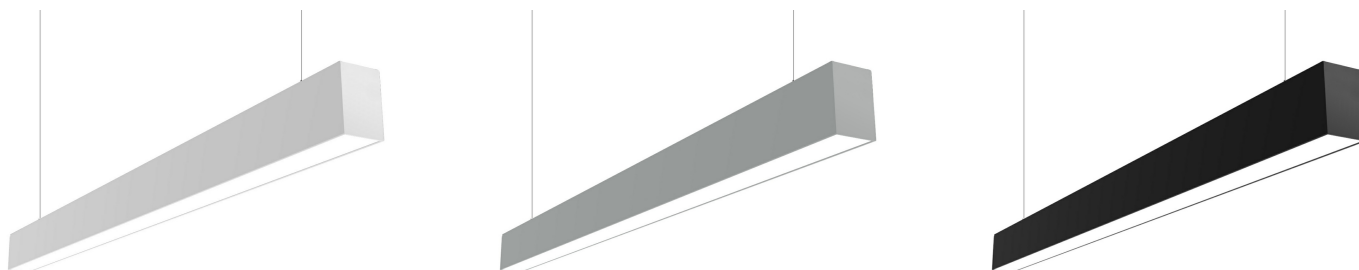

LDL 6 Накладной светильник LDL 6.1 светодиодный / 565x52x79 мм, белый, IP40 // 20 Вт, CRI 80, 4000К, 2050 Лм, matt ПС(Халла Лайтинг)

Накладные, Линейные

Бренд

Тип
установки

Подвесной, Накладной, В шинопровод

Цвет	Белый, Черный, Серебристый, RAL	Распределение света	Прямое освещение
Материал корпуса	алюминий	Цветовая температура	3000, 4000, 5000
Гарантия	5 лет		

Конструкция

Подвесной модульный светодиодный светильник LDL 6 используется для внутреннего общего освещения торговых площадей, шоу-румов, офисов, мест общего пользования. Корпус светильника выполнен из алюминия, что обеспечивает эффективный отвод тепла и гарантирует стабильную работу на протяжении всего срока службы. При покраске светильника применяется метод порошкового нанесения с последующей термообработкой. Возможна покраска корпуса в любой цвет по шкале RAL

Оптика

Светильник комплектуется опаловым или прозрачным призматическим рассеивателем. Конструкция оптической части обеспечивает высокую эффективность благодаря оптимальному расстоянию от рассеивателя до источников света