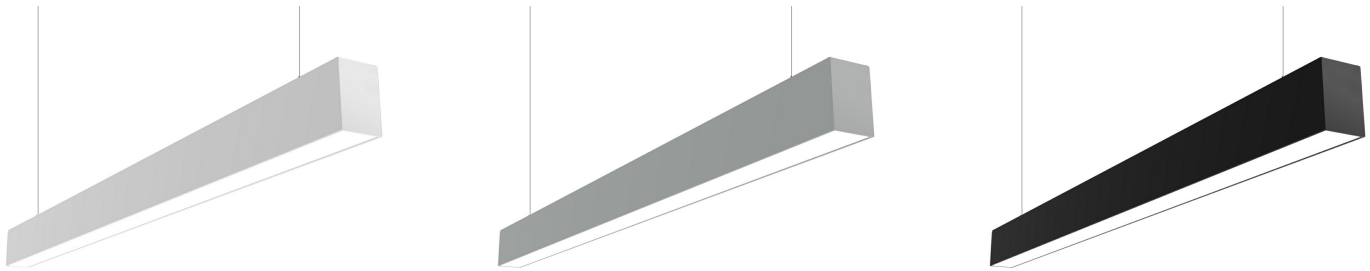

# LDL 6 Накладной светильник LDL 6.1 светодиодный / 565x52x79 мм, серебро, IP40 // 20 Вт, CRI 80, 4000К, 2050 Лм, matt ПС(Халла Лайтинг)

Накладные, Линейные

Бренд

Тип  
установки

Подвесной, Накладной, В шинпровод

Цвет	Белый, Черный, Серебристый, RAL	Распределение света	Прямое освещение
Материал корпуса	алюминий	Цветовая температура	3000, 4000, 5000
Гарантия	5 лет		

## Конструкция

Подвесной модульный светодиодный светильник LDL 6 используется для внутреннего общего освещения торговых площадей, шоу-румов, офисов, мест общего пользования. Корпус светильника выполнен из алюминия, что обеспечивает эффективный отвод тепла и гарантирует стабильную работу на протяжении всего срока службы. При покраске светильника применяется метод порошкового нанесения с последующей термообработкой. Возможна покраска корпуса в любой цвет по шкале RAL