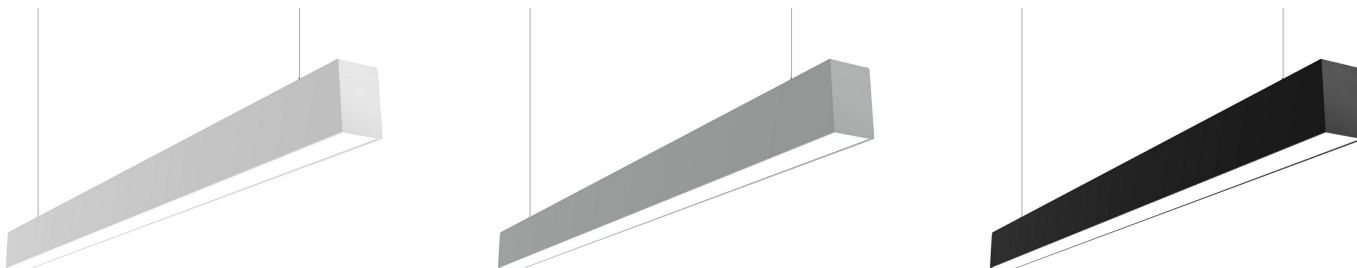

LDL 6 Накладной светильник LDL 6.1 светодиодный / 565x52x79 мм, черный, IP40 // 20 Вт, CRI 80, 4000К, 2050 Лм, matt ПС(Халла Лайтинг)

Накладные, Линейные

Бренд

Тип
установки

Подвесной, Накладной, В шинпровод

Цвет	Белый, Черный, Серебристый, RAL	Распределение света	Прямое освещение
Материал корпуса	алюминий	Цветовая температура	3000, 4000, 5000
Гарантия	5 лет		

Конструкция

Подвесной модульный светодиодный светильник LDL 6 используется для внутреннего общего освещения торговых площадей, шоу-румов, офисов, мест общего пользования. Корпус светильника выполнен из алюминия, что обеспечивает эффективный отвод тепла и гарантирует стабильную работу на протяжении всего срока службы. При покраске светильника применяется метод порошкового нанесения с последующей термообработкой. Возможна покраска корпуса в любой цвет по шкале RAL

Оптика

Светильник комплектуется опаловым или прозрачным призматическим рассеивателем. Конструкция оптической части обеспечивает высокую эффективность благодаря оптимальному расстоянию от рассеивателя до источников света