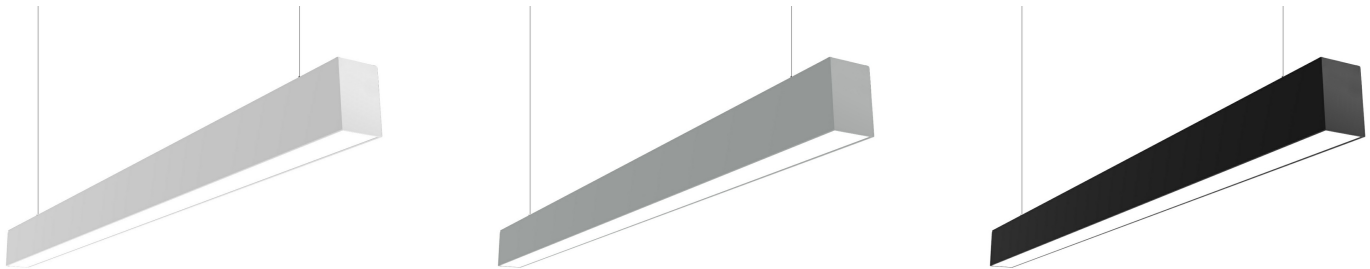

# LDL 6 Накладной светильник LDL 6.1 светодиодный / 845x52x79 мм, серебро, IP40 // 29 Вт, CRI 80, 3000К, 2920 Лм, matt ПК(Халла Лайтинг)

Накладные, Линейные

Бренд

Тип  
установки

Подвесной, Накладной, В шинопровод

Цвет	Белый, Черный, Серебристый, RAL	Распределение света	Прямое освещение
Материал корпуса	алюминий	Цветовая температура	3000, 4000, 5000
Гарантия	5 лет		

## Конструкция

Подвесной модульный светодиодный светильник LDL 6 используется для внутреннего общего освещения торговых площадей, шоу-румов, офисов, мест общего пользования. Корпус светильника выполнен из алюминия, что обеспечивает эффективный отвод тепла и гарантирует стабильную работу на протяжении всего срока службы. При покраске светильника применяется метод порошкового нанесения с последующей термообработкой. Возможна покраска корпуса в любой цвет по шкале RAL

## Оптика

Светильник комплектуется опаловым или прозрачным призматическим рассеивателем. Конструкция оптической части обеспечивает высокую эффективность благодаря оптимальному расстоянию от рассеивателя до источников света