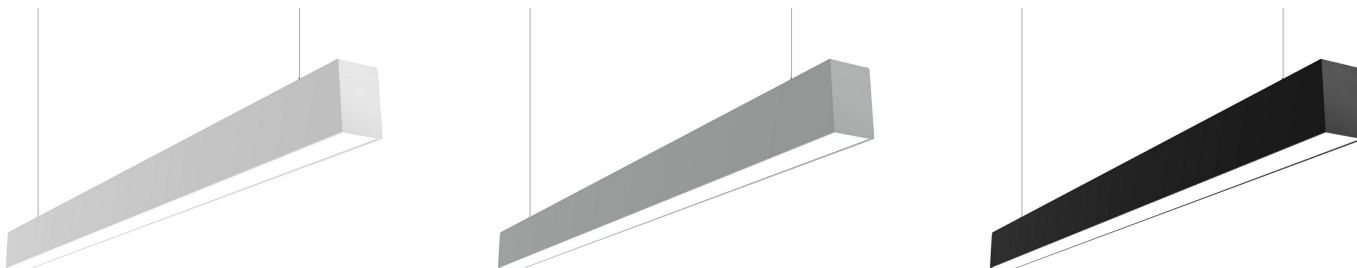

LDL 6 Накладной светильник LDL 6.1 светодиодный / 845x52x79 мм, черный, IP40 // 29 Вт, CRI 80, 3000К, 2920 Лм, matt ПК(Халла Лайтинг)

Накладные, Линейные

Бренд

Тип
установки

Подвесной, Накладной, В шинопровод

Цвет	Белый, Черный, Серебристый, RAL	Распределение света	Прямое освещение
Материал корпуса	алюминий	Цветовая температура	3000, 4000, 5000
Гарантия	5 лет		

Конструкция

Подвесной модульный светодиодный светильник LDL 6 используется для внутреннего общего освещения торговых площадей, шоу-румов, офисов, мест общего пользования. Корпус светильника выполнен из алюминия, что обеспечивает эффективный отвод тепла и гарантирует стабильную работу на протяжении всего срока службы. При покраске светильника применяется метод порошкового нанесения с последующей термообработкой. Возможна покраска корпуса в любой цвет по шкале RAL

Оптика

Светильник комплектуется опаловым или прозрачным призматическим рассеивателем. Конструкция оптической части обеспечивает высокую эффективность благодаря оптимальному расстоянию от рассеивателя до источников света