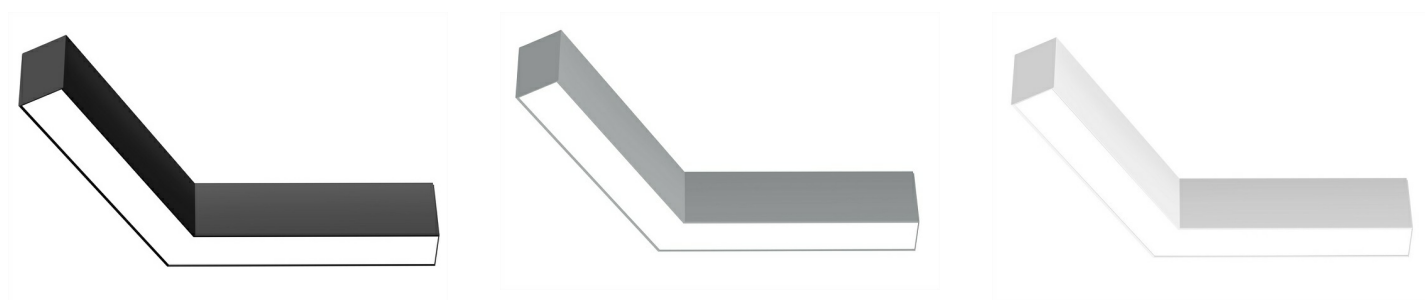

LDL 6 (угловой) Накладной светильник LDL 6.1 (Y-тип) светодиодный / (527x457)x52x79 мм, белый, IP40 // 29 Вт, CRI 80, 3000К, 2920 Лм, matt ПС(Халла Лайтинг)

Линейные, Декоративные

Бренд			Тип установки	Подвесной, Накладной
Цвет	Белый, Черный, Серебристый, RAL	Распределение света	Прямое освещение	
Материал корпуса	алюминий	Цветовая температура	3000, 4000, 5000	
Гарантия	5 лет			

Конструкция

Подвесной модульный светодиодный светильник LDL 6 используется для внутреннего общего освещения торговых площадей, шоу-румов, офисов, мест общего пользования. Корпус светильника выполнен из алюминия, что обеспечивает эффективный отвод тепла и гарантирует стабильную работу на протяжении всего срока службы. При покраске светильника применяется метод порошкового нанесения с последующей термообработкой. Возможна покраска корпуса в любой цвет по шкале RAL

Оптика

Светильник комплектуется опаловым или прозрачным призматическим рассеивателем. Конструкция оптической части обеспечивает высокую эффективность благодаря оптимальному расстоянию от рассеивателя до источников света

Комплектация

В данной серии производятся светящиеся угловые элементы L90°, L120°, T, X, Y для создания светящихся конструкций. Светильники поставляются в сборе, укомплектованы светодиодными линейками (SMD), источником питания, магистральной проводкой, рассеивателем. Угловые светильники LDL6 выпускаются в различных модификациях: увеличенной или уменьшенной мощности, в аварийной версии (с БАП), с диммированием по протоколам DALI или 1-10V. Использование надежных комплектующих обеспечивает уровень светового потока не менее 80% от первоначального значения на протяжении всего срока службы