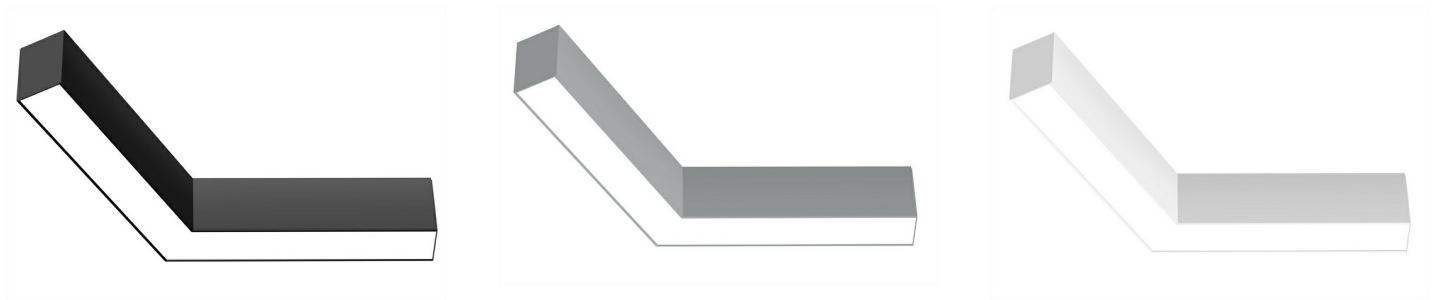

LDL 6 (угловой) Накладной светильник LDL 6.1 (Y-тип) светодиодный / (527x457)x52x79 мм, серебро, IP40 // 29 Вт, CRI 80, 3000К, 2920 Лм, matt ПС(Халла Лайтинг)

Линейные, Декоративные

Бренд			Тип установки	Подвесной, Накладной
Цвет	Белый, Черный, Серебристый, RAL	Распределение света	Прямое освещение	
Материал корпуса	алюминий	Цветовая температура	3000, 4000, 5000	
Гарантия	5 лет			

Конструкция

Подвесной модульный светодиодный светильник LDL 6 используется для внутреннего общего освещения торговых площадей, шоу-румов, офисов, мест общего пользования. Корпус светильника выполнен из алюминия, что обеспечивает эффективный отвод тепла и гарантирует стабильную работу на протяжении всего срока службы. При покраске светильника применяется метод порошкового нанесения с последующей термообработкой. Возможна покраска корпуса в любой цвет по шкале RAL

Оптика

Светильник комплектуется опаловым или прозрачным призматическим рассеивателем. Конструкция оптической части обеспечивает высокую эффективность благодаря оптимальному расстоянию от рассеивателя до источников света

LDL 6 (угловой) Накладной светильник LDL 6.1 (Y-тип) светодиодный / (527x457)x52x79 мм, серебро, IP40 // 29 Вт, CRI 80, 3000К, 2920 Лм, matt ПС(Халла Лайтинг)

Полное наименование	Накладной светильник LDL 6.1 (Y-тип) светодиодный / (527x457)x52x79 мм, серебро, IP40 // 29 Вт, CRI 80, 3000К, 2920 Лм, matt ПС(Халла Лайтинг)
Артикул	LDL 6.1-E-Y-3K 29Вт ПС серебро
Модель	LDL 6 (угловой)
Цвет корпуса	серебро
Тип монтажа	Накладной
Индекс цветопередачи	CRI 80
Оптика	матовый рассеиватель
Материал рассеивателя	полистирол
Диммирование	нет
Опция	нет
Степень защиты	IP40
Модификация	стандартной мощности
Тип светильника	Y-тип
Мощность	29 Вт
Цветовая температура	3000К
Световой поток	2920 Лм
Длина	(527x457) мм
Ширина	52 мм
Высота	79 мм
Размеры	(527x457)x52x79 мм