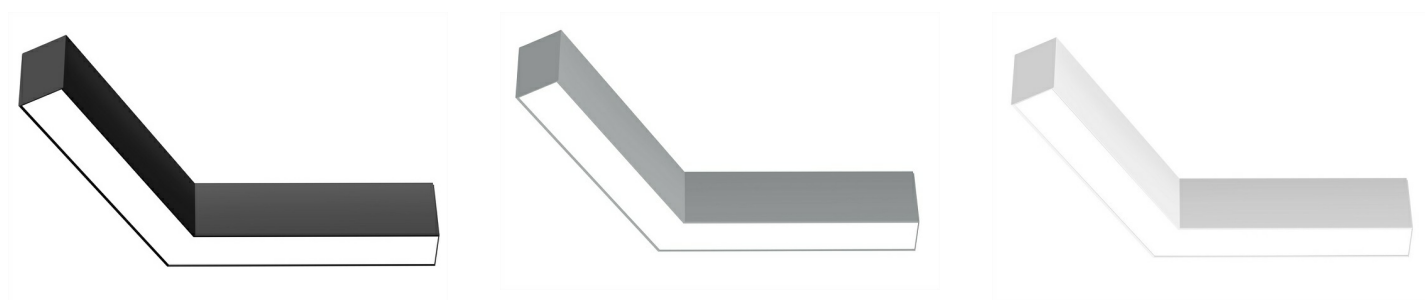

LDL 6 (угловой) Накладной светильник LDL 6.1 (Y-тип) светодиодный / (527x457)x52x79 мм, черный, IP40 // 29 Вт, CRI 80, 3000К, 2920 Лм, matt ПС(Халла Лайтинг)

Линейные, Декоративные

Бренд			Тип установки	Подвесной, Накладной
Цвет	Белый, Черный, Серебристый, RAL	Распределение света	Прямое освещение	
Материал корпуса	алюминий	Цветовая температура	3000, 4000, 5000	
Гарантия	5 лет			

Конструкция

Подвесной модульный светодиодный светильник LDL 6 используется для внутреннего общего освещения торговых площадей, шоу-румов, офисов, мест общего пользования. Корпус светильника выполнен из алюминия, что обеспечивает эффективный отвод тепла и гарантирует стабильную работу на протяжении всего срока службы. При покраске светильника применяется метод порошкового нанесения с последующей термообработкой. Возможна покраска корпуса в любой цвет по шкале RAL

Оптика

Светильник комплектуется опаловым или прозрачным призматическим рассеивателем. Конструкция оптической части обеспечивает высокую эффективность благодаря оптимальному расстоянию от рассеивателя до источников света

Комплектация

В данной серии производятся светящиеся угловые элементы L90°, L120°, T, X, Y для создания светящихся конструкций. Светильники поставляются в сборе, укомплектованы светодиодными линейками (SMD), источником питания, магистральной проводкой, рассеивателем. Угловые светильники LDL6 выпускаются в различных модификациях: увеличенной или уменьшенной мощности, в аварийной версии (с БАП), с диммированием по протоколам DALI или 1-10V. Использование надежных комплектующих обеспечивает уровень светового потока не менее 80% от первоначального значения на протяжении всего срока службы