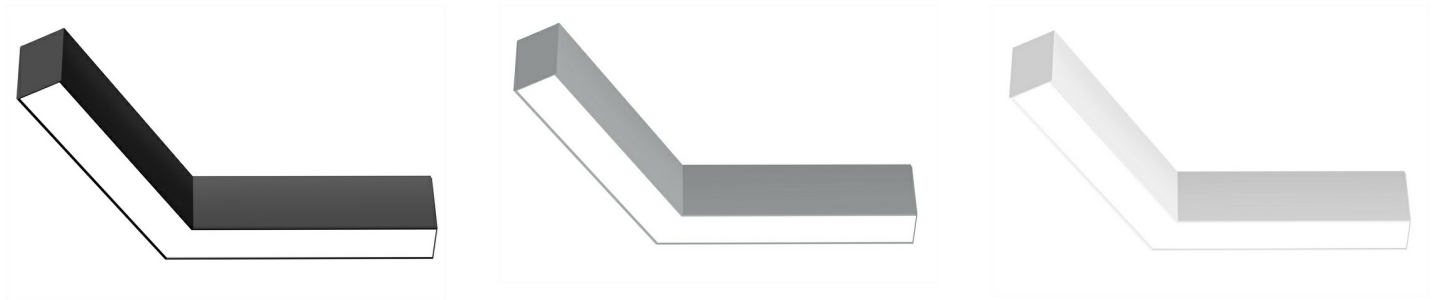

LDL 6 (угловой) Накладной светильник LDL 6.1 (Y-тип) светодиодный / (527x457)x52x79 мм, серебро, IP40 // 29 Вт, CRI 80, 4000К, 3070 Лм, matt ПС(Халла Лайтинг)

Линейные, Декоративные

Бренд			Тип установки	Подвесной, Накладной
Цвет	Белый, Черный, Серебристый, RAL	Распределение света	Прямое освещение	
Материал корпуса	алюминий	Цветовая температура	3000, 4000, 5000	
Гарантия	5 лет			

Конструкция

Подвесной модульный светодиодный светильник LDL 6 используется для внутреннего общего освещения торговых площадей, шоу-румов, офисов, мест общего пользования. Корпус светильника выполнен из алюминия, что обеспечивает эффективный отвод тепла и гарантирует стабильную работу на протяжении всего срока службы. При покраске светильника применяется метод порошкового нанесения с последующей термообработкой. Возможна покраска корпуса в любой цвет по шкале RAL

Оптика

Светильник комплектуется опаловым или прозрачным призматическим рассеивателем. Конструкция оптической части обеспечивает высокую эффективность благодаря оптимальному расстоянию от рассеивателя до источников света

Комплектация

В данной серии производятся светящиеся угловые элементы L90°, L120°, T, X, Y для создания светящихся конструкций. Светильники поставляются в сборе, укомплектованы светодиодными линейками (SMD), источником питания, магистральной проводкой, рассеивателем. Угловые светильники LDL6 выпускаются в различных модификациях: увеличенной или уменьшенной мощности, в аварийной версии (с БАП), с диммированием по протоколам DALI или 1-10V. Использование надежных комплектующих обеспечивает уровень светового потока не менее 80% от первоначального значения на протяжении всего срока службы