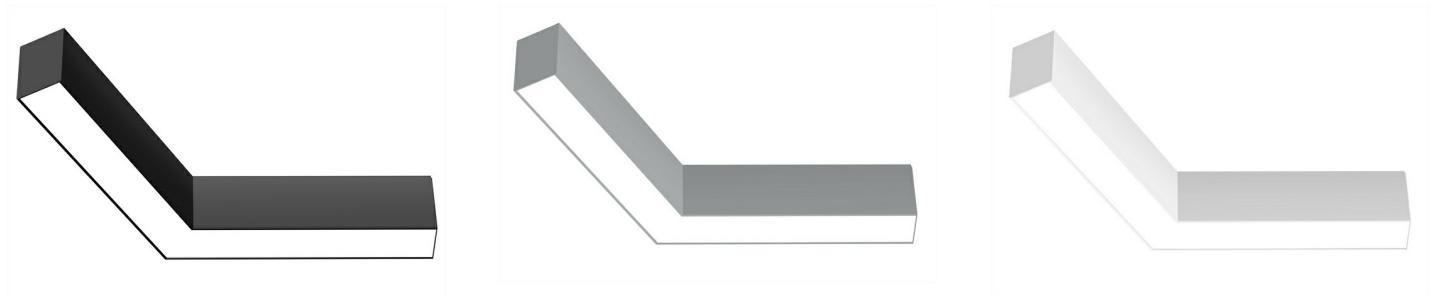

# LDL 6 (угловой) Накладной светильник LDL 6.1 (Y-тип) светодиодный / (527x457)x52x79 мм, серебро, IP40 // 29 Вт, CRI 80, 4000К, 3070 Лм, matt ПС(Халла Лайтинг)

Линейные, Декоративные

|                         |  |  |                      |                      |
|-------------------------|--|--|----------------------|----------------------|
| <b>Бренд</b>            |  |  | <b>Тип установки</b> | Подвесной, Накладной |
| <b>Цвет</b>             | Белый, Черный, Серебристый, RAL  | <b>Распределение света</b>   | Прямое освещение     |                      |
| <b>Материал корпуса</b> | алюминий   | <b>Цветовая температура</b>  | 3000, 4000, 5000     |                      |
| <b>Гарантия</b>         | 5 лет  |  |                      |                      |

|                              |   |
|------------------------------|---|
| <b>Название/Артикул</b>      | Накладной светильник LDL 6.1 (Y-тип) светодиодный / (527x457)x52x79 мм, серебро, IP40 // 29 Вт, CRI 80, 4000К, 3070 Лм, matt ПС(Халла Лайтинг)/LDL 6.1-E-Y-4K 29Вт ПС серебро |
| <b>Цвет корпуса</b>          | серебро   |
| <b>Тип монтажа</b>           | Накладной   |
| <b>Индекс цветопередачи</b>  | CRI 80  |
| <b>Оптика</b>                | матовый рассеиватель  |
| <b>Материал рассеивателя</b> | полистирол  |
| <b>Диммирование</b>          | нет   |
| <b>Опция</b>                 | нет   |
| <b>Степень защиты</b>        | IP40  |
| <b>Модификация</b>           | стандартной мощности  |
| <b>Тип светильника</b>       | Y-тип   |
| <b>Мощность</b>              | 29 Вт   |
| <b>Цветовая температура</b>  | 4000К   |
| <b>Световой поток</b>        | 3070 Лм   |

|                |                    |
|----------------|--------------------|
| <b>Длина</b>   | (527x457) мм       |
| <b>Ширина</b>  | 52 мм              |
| <b>Высота</b>  | 79 мм              |
| <b>Размеры</b> | (527x457)x52x79 мм |