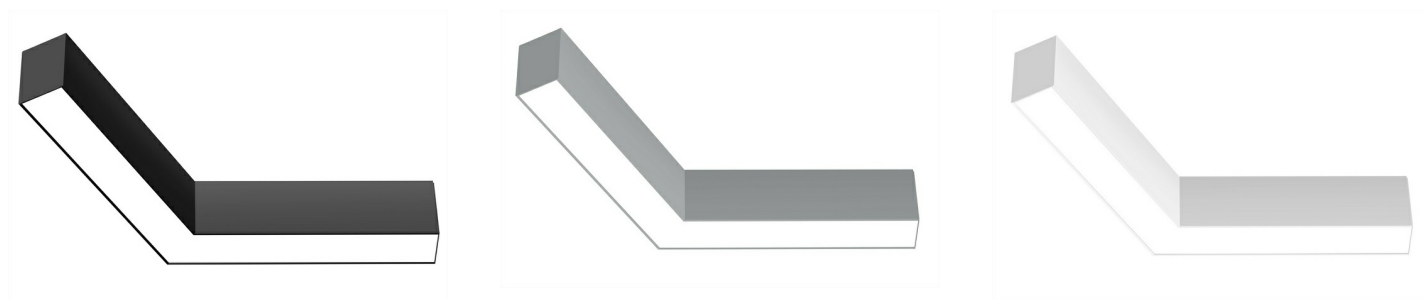

LDL 6 (угловой) Накладной светильник LDL 6.1 (Т-тип) светодиодный / (316x577)x52x79 мм, серебро, IP40 // 29 Вт, CRI 80, 3000К, 2920 Лм, matt ПК(Халла Лайтинг)

Линейные, Декоративные

Бренд			Тип установки	Подвесной, Накладной
Цвет	Белый, Черный, Серебристый, RAL	Распределение света	Прямое освещение	
Материал корпуса	алюминий	Цветовая температура	3000, 4000, 5000	
Гарантия	5 лет			

Конструкция

Подвесной модульный светодиодный светильник LDL 6 используется для внутреннего общего освещения торговых площадей, шоу-румов, офисов, мест общего пользования. Корпус светильника выполнен из алюминия, что обеспечивает эффективный отвод тепла и гарантирует стабильную работу на протяжении всего срока службы. При покраске светильника применяется метод порошкового нанесения с последующей термообработкой. Возможна покраска корпуса в любой цвет по шкале RAL

Оптика

Светильник комплектуется опаловым или прозрачным призматическим рассеивателем. Конструкция оптической части обеспечивает высокую эффективность благодаря оптимальному расстоянию от рассеивателя до источников света

Комплектация

В данной серии производятся светящиеся угловые элементы L90°, L120°, Т, Х, Y для создания светящихся конструкций. Светильники поставляются в сборе, укомплектованы светодиодными линейками (SMD), источником питания, магистральной проводкой, рассеивателем. Угловые светильники LDL6 выпускаются в различных модификациях: увеличенной или уменьшенной мощности, в аварийной версии (с БАП), с диммированием по протоколам DALI или 1-10V. Использование надежных комплектующих обеспечивает уровень светового потока не менее 80% от первоначального значения на протяжении всего срока службы