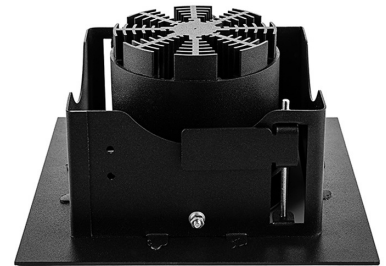

DLS K Карданный светильник DLS K1 светодиодный / 194x194x100 мм, белый, IP20 // 42 Вт, CRI 80, 2700К, 4071 Лм, 15° (Халла Лайтинг)

Карданные

Бренд

Тип
установки

Встраиваемый

Цвет	Белый, Черный, Серебристый	Распределение света	Прямое освещение
Материал корпуса	алюминий	Цветовая температура	2700, 3000, 4000, 5000, 3500
Гарантия	5 лет		

Конструкция

Встраиваемый светодиодный светильник DLS K карданного типа используется для внутреннего освещения торговых и выставочных площадей, офисов и шоу-румов, мест общего пользования. Корпус выполнен из алюминия, что обеспечивает эффективный отвод тепла и гарантирует стабильную работу на протяжении всего срока службы. Рамка корпуса выполнена из листовой стали, под заказ возможно изготовление рамки с другим наружным размером. При покраске светильника применяется метод порошкового нанесения с последующей термообработкой

Оптика

Оптическая часть светильника оснащена высокоэффективным отражателем, что позволяет фокусировать световой поток в необходимые углы (15°, 23°, 30°, 45°, 60°) для создания акцентного освещения. Комплектуется прозрачным рассеивателем, опционально может комплектоваться матовым рассеивателем

DLS K Карданный светильник DLS K1 светодиодный / 194x194x100 мм, белый, IP20 // 42 Вт, CRI 80, 2700К, 4071 Лм, 15° (Халла Лайтинг)

Полное наименование	Карданный светильник DLS K1 светодиодный / 194x194x100 мм, белый, IP20 // 42 Вт, CRI 80, 2700К, 4071 Лм, 15° (Халла Лайтинг)
Артикул	DLS K1x42W 1206/E/827 1.05A **d белый
Модель	DLS K
Цвет корпуса	белый
Тип монтажа	Карданный
Индекс цветопередачи	CRI 80
Оптика	15°
Диммирование	нет
Опция	нет
Рабочий ток	1.05А
Степень защиты	IP20
Модификация	x 1
Тип светильника	DLS K1
Мощность	42 Вт
Цветовая температура	2700К
Световой поток	4071 Лм
Длина	194 мм
Ширина	194 мм
Высота	100 мм
Размеры	194x194x100 мм