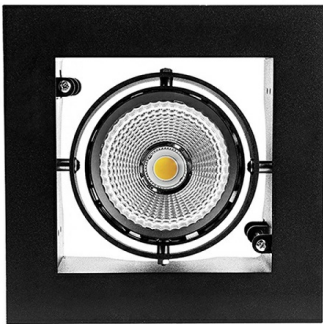

DLS K Карданный светильник DLS K1 светодиодный / 194x194x100 мм, белый, IP20 // 42 Вт, CRI 80, 2700К, 4071 Лм, 15° (Халла Лайтинг)

Карданные

Бренд

Тип
установки

Встраиваемый

Цвет	Белый, Черный, Серебристый	Распределение света	Прямое освещение
Материал корпуса	алюминий	Цветовая температура	2700, 3000, 4000, 5000, 3500
Гарантия	5 лет		

Конструкция

Встраиваемый светодиодный светильник DLS K карданного типа используется для внутреннего освещения торговых и выставочных площадей, офисов и шоу-румов, мест общего пользования. Корпус выполнен из алюминия, что обеспечивает эффективный отвод тепла и гарантирует стабильную работу на протяжении всего срока службы. Рамка корпуса выполнена из листовой стали, под заказ возможно изготовление рамки с другим наружным размером. При покраске светильника применяется метод порошкового нанесения с последующей термообработкой

Оптика

Оптическая часть светильника оснащена высокоэффективным отражателем, что позволяет фокусировать световой поток в необходимые углы (15°, 23°, 30°, 45°, 60°) для создания акцентного освещения. Комплектуется прозрачным рассеивателем, опционально может комплектоваться матовым рассеивателем

DLS K Карданный светильник DLS K1 светодиодный / 194x194x100 мм, белый, IP20 // 42 Вт, CRI 80, 2700К, 4071 Лм, 15° (Халла Лайтинг)

Полное наименование	Карданный светильник DLS K1 светодиодный / 194x194x100 мм, белый, IP20 // 42 Вт, CRI 80, 2700К, 4071 Лм, 15° (Халла Лайтинг)
Артикул	DLS K1x42W 1206/E/827 1.05A **d белый
Модель	DLS K
Цвет корпуса	белый
Тип монтажа	Карданный
Индекс цветопередачи	CRI 80
Оптика	15°
Диммирование	нет
Опция	нет
Рабочий ток	1.05А
Степень защиты	IP20
Модификация	x 1
Тип светильника	DLS K1
Мощность	42 Вт
Цветовая температура	2700К
Световой поток	4071 Лм
Длина	194 мм
Ширина	194 мм
Высота	100 мм
Размеры	194x194x100 мм