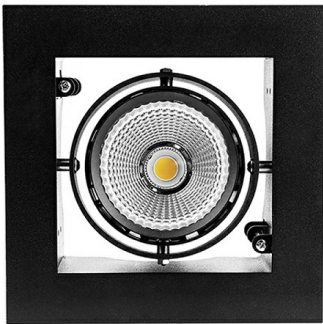

DLS K Карданный светильник DLS K1 светодиодный / 194x194x100 мм, серебро, IP20 // 42 Вт, CRI 80, 2700К, 4071 Лм, 15° (Халла Лайтинг)

Карданные

Бренд

Тип
установки

Встраиваемый

Цвет	Белый, Черный, Серебристый	Распределение света	Прямое освещение
Материал корпуса	алюминий	Цветовая температура	2700, 3000, 4000, 5000, 3500
Гарантия	5 лет	EAC CE ⚡	

Конструкция

Встраиваемый светодиодный светильник DLS K карданного типа используется для внутреннего освещения торговых и выставочных площадей, офисов и шоу-румов, мест общего пользования. Корпус выполнен из алюминия, что обеспечивает эффективный отвод тепла и гарантирует стабильную работу на протяжении всего срока службы. Рамка корпуса выполнена из листовой стали, под заказ возможно изготовление рамки с другим наружным размером. При покраске светильника применяется метод порошкового нанесения с последующей термообработкой

Оптика

Оптическая часть светильника оснащена высокоэффективным отражателем, что позволяет фокусировать световой поток в необходимые углы (15°, 23°, 30°, 45°, 60°) для создания акцентного освещения. Комплектуется прозрачным рассеивателем, опционально может комплектоваться матовым рассеивателем

DLS K Карданный светильник DLS K1 светодиодный / 194x194x100 мм, серебро, IP20 // 42 Вт, CRI 80, 2700K, 4071 Лм, 15° (Халла Лайтинг)

Полное наименование	Карданный светильник DLS K1 светодиодный / 194x194x100 мм, серебро, IP20 // 42 Вт, CRI 80, 2700K, 4071 Лм, 15° (Халла Лайтинг)
Артикул	DLS K1x42W 1206/E/827 1.05A **d серебро
Модель	DLS K
Цвет корпуса	серебро
Тип монтажа	Карданный
Индекс цветопередачи	CRI 80
Оптика	15°
Диммирование	нет
Опция	нет
Рабочий ток	1.05A
Степень защиты	IP20
Модификация	x 1
Тип светильника	DLS K1
Мощность	42 Вт
Цветовая температура	2700K
Световой поток	4071 Лм
Длина	194 мм
Ширина	194 мм
Высота	100 мм
Размеры	194x194x100 мм