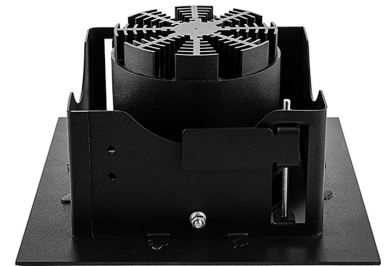

DLS K Карданный светильник DLS K1 светодиодный / 194x194x100 мм, серебро, IP20 // 42 Вт, CRI 80, 2700К, 4071 Лм, 15° (Халла Лайтинг)

Карданные

Бренд

Тип
установки

Встраиваемый

Цвет	Белый, Черный, Серебристый	Распределение света	Прямое освещение
Материал корпуса	алюминий	Цветовая температура	2700, 3000, 4000, 5000, 3500
Гарантия	5 лет	EAC CE ⚡	

Конструкция

Встраиваемый светодиодный светильник DLS K карданного типа используется для внутреннего освещения торговых и выставочных площадей, офисов и шоу-румов, мест общего пользования. Корпус выполнен из алюминия, что обеспечивает эффективный отвод тепла и гарантирует стабильную работу на протяжении всего срока службы. Рамка корпуса выполнена из листовой стали, под заказ возможно изготовление рамки с другим наружным размером. При покраске светильника применяется метод порошкового нанесения с последующей термообработкой

Оптика

Оптическая часть светильника оснащена высокоэффективным отражателем, что позволяет фокусировать световой поток в необходимые углы (15°, 23°, 30°, 45°, 60°) для создания акцентного освещения. Комплектуется прозрачным рассеивателем, опционально может комплектоваться матовым рассеивателем

DLS K Карданный светильник DLS K1 светодиодный / 194x194x100 мм, серебро, IP20 // 42 Вт, CRI 80, 2700K, 4071 Лм, 15° (Халла Лайтинг)

Полное наименование	Карданный светильник DLS K1 светодиодный / 194x194x100 мм, серебро, IP20 // 42 Вт, CRI 80, 2700K, 4071 Лм, 15° (Халла Лайтинг)
Артикул	DLS K1x42W 1206/E/827 1.05A **d серебро
Модель	DLS K
Цвет корпуса	серебро
Тип монтажа	Карданный
Индекс цветопередачи	CRI 80
Оптика	15°
Диммирование	нет
Опция	нет
Рабочий ток	1.05A
Степень защиты	IP20
Модификация	x 1
Тип светильника	DLS K1
Мощность	42 Вт
Цветовая температура	2700K
Световой поток	4071 Лм
Длина	194 мм
Ширина	194 мм
Высота	100 мм
Размеры	194x194x100 мм