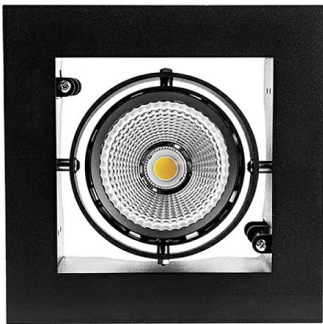

# DLS K Карданный светильник DLS K1 светодиодный / 194x194x100 мм, черный, IP20 // 42 Вт, CRI 80, 2700К, 4071 Лм, 15° (Халла Лайтинг)

Карданные

<b>Бренд</b>			<b>Тип установки</b>	Встраиваемый
<b>Цвет</b>	Белый, Черный, Серебристый	<b>Распределение света</b>	Прямое освещение	
<b>Материал корпуса</b>	алюминий	<b>Цветовая температура</b>	2700, 3000, 4000, 5000, 3500	
<b>Гарантия</b>	5 лет			

<b>Название/Артикул</b>	Карданный светильник DLS K1 светодиодный / 194x194x100 мм, черный, IP20 // 42 Вт, CRI 80, 2700К, 4071 Лм, 15° (Халла Лайтинг)/DLS K1x42W 1206/E/827 1.05A **d черный
<b>Цвет корпуса</b>	черный
<b>Тип монтажа</b>	Карданный
<b>Индекс цветопередачи</b>	CRI 80
<b>Оптика</b>	15°
<b>Диммирование</b>	нет
<b>Опция</b>	нет
<b>Рабочий ток</b>	1.05A
<b>Степень защиты</b>	IP20
<b>Модификация</b>	x 1
<b>Тип светильника</b>	DLS K1
<b>Мощность</b>	42 Вт
<b>Цветовая температура</b>	2700К

## Конструкция

Встраиваемый светодиодный светильник DLS K карданного типа используется для внутреннего освещения торговых и выставочных площадей, офисов и шоу-румов, мест общего пользования. Корпус выполнен из алюминия, что обеспечивает эффективный отвод тепла и гарантирует стабильную работу на протяжении всего срока службы. Рамка корпуса выполнена из листовой стали, под заказ возможно изготовление рамки с другим наружным размером. При покраске светильника применяется метод порошкового нанесения с последующей термообработкой

## Оптика

Оптическая часть светильника оснащена высокоэффективным отражателем, что позволяет фокусировать световой поток в необходимые углы (15°, 23°, 30°, 45°, 60°) для создания акцентного освещения. Комплектуется прозрачным рассеивателем, опционально может комплектоваться матовым рассеивателем