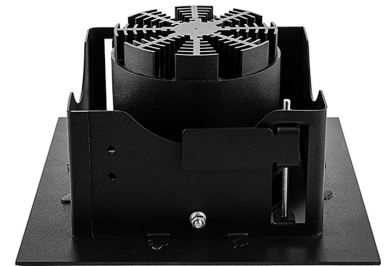

DLS K Карданный светильник DLS K1 светодиодный / 194x194x100 мм, черный, IP20 // 42 Вт, CRI 80, 2700К, 4071 Лм, 15° (Халла Лайтинг)

Карданные

Бренд			Тип установки	Встраиваемый
Цвет	Белый, Черный, Серебристый	Распределение света	Прямое освещение	
Материал корпуса	алюминий	Цветовая температура	2700, 3000, 4000, 5000, 3500	
Гарантия	5 лет			

Конструкция

Встраиваемый светодиодный светильник DLS K карданного типа используется для внутреннего освещения торговых и выставочных площадей, офисов и шоу-румов, мест общего пользования. Корпус выполнен из алюминия, что обеспечивает эффективный отвод тепла и гарантирует стабильную работу на протяжении всего срока службы. Рамка корпуса выполнена из листовой стали, под заказ возможно изготовление рамки с другим наружным размером. При покраске светильника применяется метод порошкового нанесения с последующей термообработкой

Оптика

Оптическая часть светильника оснащена высокоэффективным отражателем, что позволяет фокусировать световой поток в необходимые углы (15°, 23°, 30°, 45°, 60°) для создания акцентного освещения. Комплектуется прозрачным рассеивателем, опционально может комплектоваться матовым рассеивателем

DLS K Карданный светильник DLS K1 светодиодный / 194x194x100 мм, черный, IP20 // 42 Вт, CRI 80, 2700K, 4071 Лм, 15° (Халла Лайтинг)

Полное наименование	Карданный светильник DLS K1 светодиодный / 194x194x100 мм, черный, IP20 // 42 Вт, CRI 80, 2700K, 4071 Лм, 15° (Халла Лайтинг)
Артикул	DLS K1x42W 1206/E/827 1.05A **d черный
Модель	DLS K
Цвет корпуса	черный
Тип монтажа	Карданный
Индекс цветопередачи	CRI 80
Оптика	15°
Диммирование	нет
Опция	нет
Рабочий ток	1.05A
Степень защиты	IP20
Модификация	x 1
Тип светильника	DLS K1
Мощность	42 Вт
Цветовая температура	2700K
Световой поток	4071 Лм
Длина	194 мм
Ширина	194 мм
Высота	100 мм
Размеры	194x194x100 мм