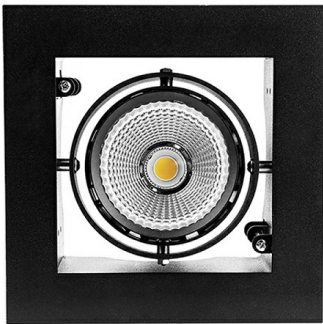

DLS K Карданный светильник DLS K1 светодиодный / 194x194x100 мм, черный, IP20 // 42 Вт, CRI 80, 2700К, 4071 Лм, 15° (Халла Лайтинг)

Карданные

Бренд			Тип установки	Встраиваемый
Цвет	Белый, Черный, Серебристый	Распределение света	Прямое освещение	
Материал корпуса	алюминий	Цветовая температура	2700, 3000, 4000, 5000, 3500	
Гарантия	5 лет			

Конструкция

Встраиваемый светодиодный светильник DLS K карданного типа используется для внутреннего освещения торговых и выставочных площадей, офисов и шоу-румов, мест общего пользования. Корпус выполнен из алюминия, что обеспечивает эффективный отвод тепла и гарантирует стабильную работу на протяжении всего срока службы. Рамка корпуса выполнена из листовой стали, под заказ возможно изготовление рамки с другим наружным размером. При покраске светильника применяется метод порошкового нанесения с последующей термообработкой

Оптика

Оптическая часть светильника оснащена высокоэффективным отражателем, что позволяет фокусировать световой поток в необходимые углы (15°, 23°, 30°, 45°, 60°) для создания акцентного освещения. Комплектуется прозрачным рассеивателем, опционально может комплектоваться матовым рассеивателем

DLS K Карданный светильник DLS K1 светодиодный / 194x194x100 мм, черный, IP20 // 42 Вт, CRI 80, 2700K, 4071 Лм, 15° (Халла Лайтинг)

Полное наименование	Карданный светильник DLS K1 светодиодный / 194x194x100 мм, черный, IP20 // 42 Вт, CRI 80, 2700K, 4071 Лм, 15° (Халла Лайтинг)
Артикул	DLS K1x42W 1206/E/827 1.05A **d черный
Модель	DLS K
Цвет корпуса	черный
Тип монтажа	Карданный
Индекс цветопередачи	CRI 80
Оптика	15°
Диммирование	нет
Опция	нет
Рабочий ток	1.05A
Степень защиты	IP20
Модификация	x 1
Тип светильника	DLS K1
Мощность	42 Вт
Цветовая температура	2700K
Световой поток	4071 Лм
Длина	194 мм
Ширина	194 мм
Высота	100 мм
Размеры	194x194x100 мм