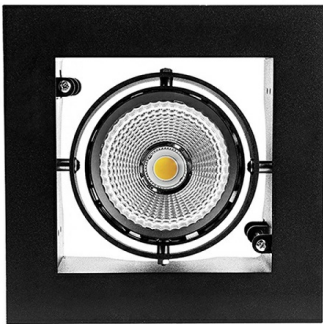

DLS K Карданный светильник DLS K1 светодиодный / 194x194x100 мм, белый, IP20 // 42 Вт, CRI 80, 3000К, 4241 Лм, 15° (Халла Лайтинг)

Карданные

Бренд

Тип
установки

Встраиваемый

Цвет	Белый, Черный, Серебристый	Распределение света	Прямое освещение
Материал корпуса	алюминий	Цветовая температура	2700, 3000, 4000, 5000, 3500
Гарантия	5 лет	EAC CE ⚡	

Конструкция

Встраиваемый светодиодный светильник DLS K карданного типа используется для внутреннего освещения торговых и выставочных площадей, офисов и шоу-румов, мест общего пользования. Корпус выполнен из алюминия, что обеспечивает эффективный отвод тепла и гарантирует стабильную работу на протяжении всего срока службы. Рамка корпуса выполнена из листовой стали, под заказ возможно изготовление рамки с другим наружным размером. При покраске светильника применяется метод порошкового нанесения с последующей термообработкой.

Оптика

Оптическая часть светильника оснащена высокоэффективным отражателем, что позволяет фокусировать световой поток в необходимые углы (15°, 23°, 30°, 45°, 60°) для создания акцентного освещения. Комплектуется прозрачным рассеивателем, опционально может комплектоваться матовым рассеивателем.

DLS K Карданный светильник DLS K1 светодиодный / 194x194x100 мм, белый, IP20 // 42 Вт, CRI 80, 3000К, 4241 Лм, 15° (Халла Лайтинг)

Полное наименование	Карданный светильник DLS K1 светодиодный / 194x194x100 мм, белый, IP20 // 42 Вт, CRI 80, 3000К, 4241 Лм, 15° (Халла Лайтинг)
Артикул	DLS K1x42W 1206/E/830 1.05A **d белый
Модель	DLS K
Цвет корпуса	белый
Тип монтажа	Карданный
Индекс цветопередачи	CRI 80
Оптика	15°
Диммирование	нет
Опция	нет
Рабочий ток	1.05А
Степень защиты	IP20
Модификация	x 1
Тип светильника	DLS K1
Мощность	42 Вт
Цветовая температура	3000К
Световой поток	4241 Лм
Длина	194 мм
Ширина	194 мм
Высота	100 мм
Размеры	194x194x100 мм