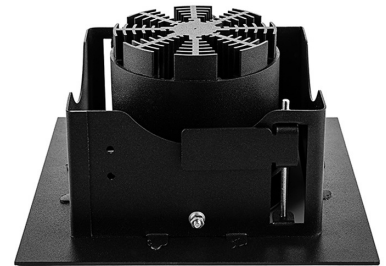

DLS K Карданный светильник DLS K1 светодиодный / 194x194x100 мм, белый, IP20 // 42 Вт, CRI 80, 3000К, 4241 Лм, 15° (Халла Лайтинг)

Карданные

Бренд

Тип
установки

Встраиваемый

Цвет	Белый, Черный, Серебристый	Распределение света	Прямое освещение
Материал корпуса	алюминий	Цветовая температура	2700, 3000, 4000, 5000, 3500
Гарантия	5 лет	EAC CE ⚡	

Конструкция

Встраиваемый светодиодный светильник DLS K карданного типа используется для внутреннего освещения торговых и выставочных площадей, офисов и шоу-румов, мест общего пользования. Корпус выполнен из алюминия, что обеспечивает эффективный отвод тепла и гарантирует стабильную работу на протяжении всего срока службы. Рамка корпуса выполнена из листовой стали, под заказ возможно изготовление рамки с другим наружным размером. При покраске светильника применяется метод порошкового нанесения с последующей термообработкой.

Оптика

Оптическая часть светильника оснащена высокоэффективным отражателем, что позволяет фокусировать световой поток в необходимые углы (15°, 23°, 30°, 45°, 60°) для создания акцентного освещения. Комплектуется прозрачным рассеивателем, опционально может комплектоваться матовым рассеивателем.

DLS K Карданный светильник DLS K1 светодиодный / 194x194x100 мм, белый, IP20 // 42 Вт, CRI 80, 3000К, 4241 Лм, 15° (Халла Лайтинг)

Полное наименование	Карданный светильник DLS K1 светодиодный / 194x194x100 мм, белый, IP20 // 42 Вт, CRI 80, 3000К, 4241 Лм, 15° (Халла Лайтинг)
Артикул	DLS K1x42W 1206/E/830 1.05A **d белый
Модель	DLS K
Цвет корпуса	белый
Тип монтажа	Карданный
Индекс цветопередачи	CRI 80
Оптика	15°
Диммирование	нет
Опция	нет
Рабочий ток	1.05А
Степень защиты	IP20
Модификация	x 1
Тип светильника	DLS K1
Мощность	42 Вт
Цветовая температура	3000К
Световой поток	4241 Лм
Длина	194 мм
Ширина	194 мм
Высота	100 мм
Размеры	194x194x100 мм