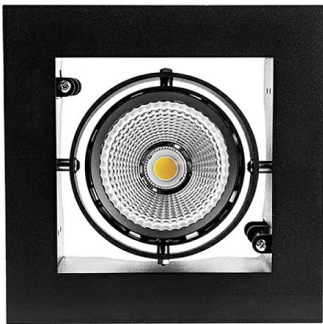

# DLS K Карданный светильник DLS K1 светодиодный / 194x194x100 мм, серебро, IP20 // 42 Вт, CRI 80, 3000К, 4241 Лм, 15° (Халла Лайтинг)

Карданные

Бренд	HALLA Lighting		Тип установки	Встраиваемый
Цвет	Белый, Черный, Серебристый	Распределение света	Прямое освещение	
Материал корпуса	алюминий	Цветовая температура	2700, 3000, 4000, 5000, 3500	
Гарантия	5 лет	EAC CE ⚡		

## Конструкция

Встраиваемый светодиодный светильник DLS K карданного типа используется для внутреннего освещения торговых и выставочных площадей, офисов и шоу-румов, мест общего пользования. Корпус выполнен из алюминия, что обеспечивает эффективный отвод тепла и гарантирует стабильную работу на протяжении всего срока службы. Рамка корпуса выполнена из листовой стали, под заказ возможно изготовление рамки с другим наружным размером. При покраске светильника применяется метод порошкового нанесения с последующей термообработкой

## Оптика

Оптическая часть светильника оснащена высокоэффективным отражателем, что позволяет фокусировать световой поток в необходимые углы (15°, 23°, 30°, 45°, 60°) для создания акцентного освещения. Комплектуется прозрачным рассеивателем, опционально может комплектоваться матовым рассеивателем

# DLS K Карданный светильник DLS K1 светодиодный / 194x194x100 мм, серебро, IP20 // 42 Вт, CRI 80, 3000K, 4241 Лм, 15° (Халла Лайтинг)

Полное наименование	Карданный светильник DLS K1 светодиодный / 194x194x100 мм, серебро, IP20 // 42 Вт, CRI 80, 3000K, 4241 Лм, 15° (Халла Лайтинг)
Артикул	DLS K1x42W 1206/E/830 1.05A **d серебро
Модель	DLS K
Цвет корпуса	серебро
Тип монтажа	Карданный
Индекс цветопередачи	CRI 80
Оптика	15°
Диммирование	нет
Опция	нет
Рабочий ток	1.05A
Степень защиты	IP20
Модификация	x 1
Тип светильника	DLS K1
Мощность	42 Вт
Цветовая температура	3000K
Световой поток	4241 Лм
Длина	194 мм
Ширина	194 мм
Высота	100 мм
Размеры	194x194x100 мм