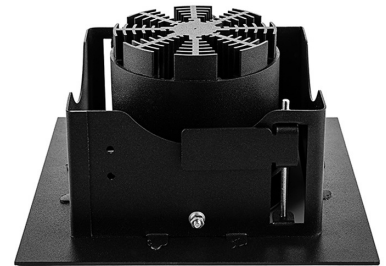

# DLS K Карданный светильник DLS K1 светодиодный / 194x194x100 мм, серебро, IP20 // 42 Вт, CRI 80, 3000К, 4241 Лм, 15° (Халла Лайтинг)

Карданные

Бренд	HALLA Lighting		Тип установки	Встраиваемый
Цвет	Белый, Черный, Серебристый	Распределение света	Прямое освещение	
Материал корпуса	алюминий	Цветовая температура	2700, 3000, 4000, 5000, 3500	
Гарантия	5 лет	EAC CE ⚡		

## Конструкция

Встраиваемый светодиодный светильник DLS K карданного типа используется для внутреннего освещения торговых и выставочных площадей, офисов и шоу-румов, мест общего пользования. Корпус выполнен из алюминия, что обеспечивает эффективный отвод тепла и гарантирует стабильную работу на протяжении всего срока службы. Рамка корпуса выполнена из листовой стали, под заказ возможно изготовление рамки с другим наружным размером. При покраске светильника применяется метод порошкового нанесения с последующей термообработкой

## Оптика

Оптическая часть светильника оснащена высокоэффективным отражателем, что позволяет фокусировать световой поток в необходимые углы (15°, 23°, 30°, 45°, 60°) для создания акцентного освещения. Комплектуется прозрачным рассеивателем, опционально может комплектоваться матовым рассеивателем

# DLS K Карданный светильник DLS K1 светодиодный / 194x194x100 мм, серебро, IP20 // 42 Вт, CRI 80, 3000K, 4241 Лм, 15° (Халла Лайтинг)

Полное наименование	Карданный светильник DLS K1 светодиодный / 194x194x100 мм, серебро, IP20 // 42 Вт, CRI 80, 3000K, 4241 Лм, 15° (Халла Лайтинг)
Артикул	DLS K1x42W 1206/E/830 1.05A **d серебро
Модель	DLS K
Цвет корпуса	серебро
Тип монтажа	Карданный
Индекс цветопередачи	CRI 80
Оптика	15°
Диммирование	нет
Опция	нет
Рабочий ток	1.05A
Степень защиты	IP20
Модификация	x 1
Тип светильника	DLS K1
Мощность	42 Вт
Цветовая температура	3000K
Световой поток	4241 Лм
Длина	194 мм
Ширина	194 мм
Высота	100 мм
Размеры	194x194x100 мм