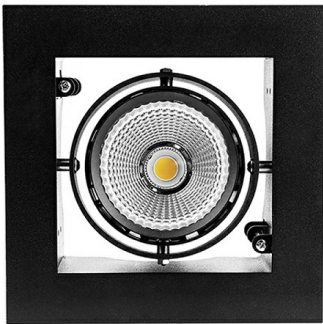

# DLS K Карданный светильник DLS K1 светодиодный / 194x194x100 мм, черный, IP20 // 42 Вт, CRI 80, 3000К, 4241 Лм, 15° (Халла Лайтинг)

Карданные

Бренд

Тип  
установки

Встраиваемый

Цвет	Белый, Черный, Серебристый	Распределение света	Прямое освещение
Материал корпуса	алюминий	Цветовая температура	2700, 3000, 4000, 5000, 3500
Гарантия	5 лет	EAC CE ⚡	

## Конструкция

Встраиваемый светодиодный светильник DLS K карданного типа используется для внутреннего освещения торговых и выставочных площадей, офисов и шоу-румов, мест общего пользования. Корпус выполнен из алюминия, что обеспечивает эффективный отвод тепла и гарантирует стабильную работу на протяжении всего срока службы. Рамка корпуса выполнена из листовой стали, под заказ возможно изготовление рамки с другим наружным размером. При покраске светильника применяется метод порошкового нанесения с последующей термообработкой

## Оптика

Оптическая часть светильника оснащена высокоэффективным отражателем, что позволяет фокусировать световой поток в необходимые углы (15°, 23°, 30°, 45°, 60°) для создания акцентного освещения. Комплектуется прозрачным рассеивателем, опционально может комплектоваться матовым рассеивателем

# DLS K Карданный светильник DLS K1 светодиодный / 194x194x100 мм, черный, IP20 // 42 Вт, CRI 80, 3000K, 4241 Лм, 15° (Халла Лайтинг)

Полное наименование	Карданный светильник DLS K1 светодиодный / 194x194x100 мм, черный, IP20 // 42 Вт, CRI 80, 3000K, 4241 Лм, 15° (Халла Лайтинг)
Артикул	DLS K1x42W 1206/E/830 1.05A **d черный
Модель	DLS K
Цвет корпуса	черный
Тип монтажа	Карданный
Индекс цветопередачи	CRI 80
Оптика	15°
Диммирование	нет
Опция	нет
Рабочий ток	1.05A
Степень защиты	IP20
Модификация	x 1
Тип светильника	DLS K1
Мощность	42 Вт
Цветовая температура	3000K
Световой поток	4241 Лм
Длина	194 мм
Ширина	194 мм
Высота	100 мм
Размеры	194x194x100 мм