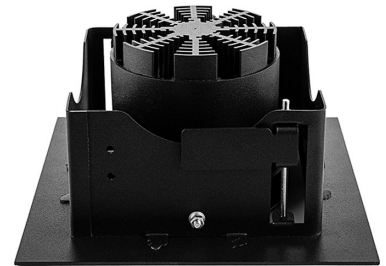

# DLS K Карданный светильник DLS K1 светодиодный / 194x194x100 мм, черный, IP20 // 42 Вт, CRI 80, 3000К, 4241 Лм, 15° (Халла Лайтинг)

Карданные

Бренд

Тип  
установки

Встраиваемый

Цвет	Белый, Черный, Серебристый	Распределение света	Прямое освещение
Материал корпуса	алюминий	Цветовая температура	2700, 3000, 4000, 5000, 3500
Гарантия	5 лет	EAC CE ⚡	

## Конструкция

Встраиваемый светодиодный светильник DLS K карданного типа используется для внутреннего освещения торговых и выставочных площадей, офисов и шоу-румов, мест общего пользования. Корпус выполнен из алюминия, что обеспечивает эффективный отвод тепла и гарантирует стабильную работу на протяжении всего срока службы. Рамка корпуса выполнена из листовой стали, под заказ возможно изготовление рамки с другим наружным размером. При покраске светильника применяется метод порошкового нанесения с последующей термообработкой

## Оптика

Оптическая часть светильника оснащена высокоэффективным отражателем, что позволяет фокусировать световой поток в необходимые углы (15°, 23°, 30°, 45°, 60°) для создания акцентного освещения. Комплектуется прозрачным рассеивателем, опционально может комплектоваться матовым рассеивателем

# DLS K Карданный светильник DLS K1 светодиодный / 194x194x100 мм, черный, IP20 // 42 Вт, CRI 80, 3000K, 4241 Лм, 15° (Халла Лайтинг)

Полное наименование	Карданный светильник DLS K1 светодиодный / 194x194x100 мм, черный, IP20 // 42 Вт, CRI 80, 3000K, 4241 Лм, 15° (Халла Лайтинг)
Артикул	DLS K1x42W 1206/E/830 1.05A **d черный
Модель	DLS K
Цвет корпуса	черный
Тип монтажа	Карданный
Индекс цветопередачи	CRI 80
Оптика	15°
Диммирование	нет
Опция	нет
Рабочий ток	1.05A
Степень защиты	IP20
Модификация	x 1
Тип светильника	DLS K1
Мощность	42 Вт
Цветовая температура	3000K
Световой поток	4241 Лм
Длина	194 мм
Ширина	194 мм
Высота	100 мм
Размеры	194x194x100 мм