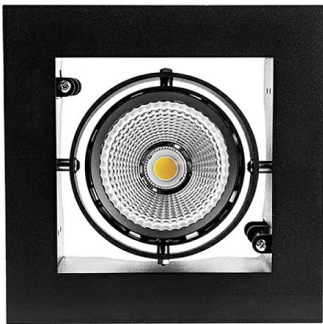

DLS K Карданный светильник DLS K1 светодиодный / 194x194x100 мм, белый, IP20 // 42 Вт, CRI 80, 4000К, 4352 Лм, 15° (Халла Лайтинг)

Карданные

Бренд

Тип
установки

Встраиваемый

| | | | |
|------------------|----------------------------|----------------------|------------------------------|
| Цвет | Белый, Черный, Серебристый | Распределение света | Прямое освещение |
| Материал корпуса | алюминий | Цветовая температура | 2700, 3000, 4000, 5000, 3500 |
| Гарантия | 5 лет | | |

Конструкция

Встраиваемый светодиодный светильник DLS K карданного типа используется для внутреннего освещения торговых и выставочных площадей, офисов и шоу-румов, мест общего пользования. Корпус выполнен из алюминия, что обеспечивает эффективный отвод тепла и гарантирует стабильную работу на протяжении всего срока службы. Рамка корпуса выполнена из листовой стали, под заказ возможно изготовление рамки с другим наружным размером. При покраске светильника применяется метод порошкового нанесения с последующей термообработкой

Оптика

Оптическая часть светильника оснащена высокоэффективным отражателем, что позволяет фокусировать световой поток в необходимые углы (15°, 23°, 30°, 45°, 60°) для создания акцентного освещения. Комплектуется прозрачным рассеивателем, опционально может комплектоваться матовым рассеивателем