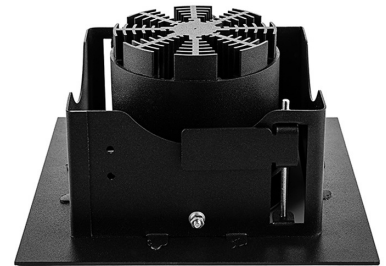

DLS K Карданный светильник DLS K1 светодиодный / 194x194x100 мм, белый, IP20 // 42 Вт, CRI 80, 4000К, 4352 Лм, 15° (Халла Лайтинг)

Карданные

Бренд

Тип
установки

Встраиваемый

| | | | |
|------------------|----------------------------|----------------------|------------------------------|
| Цвет | Белый, Черный, Серебристый | Распределение света | Прямое освещение |
| Материал корпуса | алюминий | Цветовая температура | 2700, 3000, 4000, 5000, 3500 |
| Гарантия | 5 лет | | |

Конструкция

Встраиваемый светодиодный светильник DLS K карданного типа используется для внутреннего освещения торговых и выставочных площадей, офисов и шоу-румов, мест общего пользования. Корпус выполнен из алюминия, что обеспечивает эффективный отвод тепла и гарантирует стабильную работу на протяжении всего срока службы. Рамка корпуса выполнена из листовой стали, под заказ возможно изготовление рамки с другим наружным размером. При покраске светильника применяется метод порошкового нанесения с последующей термообработкой

Оптика

Оптическая часть светильника оснащена высокоэффективным отражателем, что позволяет фокусировать световой поток в необходимые углы (15°, 23°, 30°, 45°, 60°) для создания акцентного освещения. Комплектуется прозрачным рассеивателем, опционально может комплектоваться матовым рассеивателем