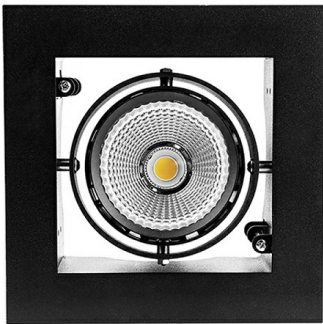

# DLS K Карданный светильник DLS K1 светодиодный / 194x194x100 мм, серебро, IP20 // 42 Вт, CRI 80, 4000К, 4352 Лм, 15° (Халла Лайтинг)

Карданные

Бренд

Тип  
установки

Встраиваемый

Цвет	Белый, Черный, Серебристый	Распределение света	Прямое освещение
Материал корпуса	алюминий	Цветовая температура	2700, 3000, 4000, 5000, 3500
Гарантия	5 лет	EAC CE ⚡	

## Конструкция

Встраиваемый светодиодный светильник DLS K карданного типа используется для внутреннего освещения торговых и выставочных площадей, офисов и шоу-румов, мест общего пользования. Корпус выполнен из алюминия, что обеспечивает эффективный отвод тепла и гарантирует стабильную работу на протяжении всего срока службы. Рамка корпуса выполнена из листовой стали, под заказ возможно изготовление рамки с другим наружным размером. При покраске светильника применяется метод порошкового нанесения с последующей термообработкой

## Оптика

Оптическая часть светильника оснащена высокоэффективным отражателем, что позволяет фокусировать световой поток в необходимые углы (15°, 23°, 30°, 45°, 60°) для создания акцентного освещения. Комплектуется прозрачным рассеивателем, опционально может комплектоваться матовым рассеивателем

# DLS K Карданный светильник DLS K1 светодиодный / 194x194x100 мм, серебро, IP20 // 42 Вт, CRI 80, 4000К, 4352 Лм, 15° (Халла Лайтинг)

Полное наименование	Карданный светильник DLS K1 светодиодный / 194x194x100 мм, серебро, IP20 // 42 Вт, CRI 80, 4000К, 4352 Лм, 15° (Халла Лайтинг)
Артикул	DLS K1x42W 1206/E/840 1.05A **d серебро
Модель	DLS K
Цвет корпуса	серебро
Тип монтажа	Карданный
Индекс цветопередачи	CRI 80
Оптика	15°
Диммирование	нет
Опция	нет
Рабочий ток	1.05A
Степень защиты	IP20
Модификация	x 1
Тип светильника	DLS K1
Мощность	42 Вт
Цветовая температура	4000К
Световой поток	4352 Лм
Длина	194 мм
Ширина	194 мм
Высота	100 мм
Размеры	194x194x100 мм