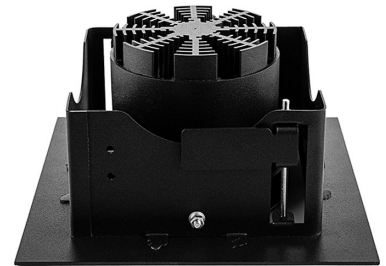

# DLS K Карданный светильник DLS K1 светодиодный / 194x194x100 мм, серебро, IP20 // 42 Вт, CRI 80, 4000К, 4352 Лм, 15° (Халла Лайтинг)

Карданные

Бренд

Тип  
установки

Встраиваемый

Цвет	Белый, Черный, Серебристый	Распределение света	Прямое освещение
Материал корпуса	алюминий	Цветовая температура	2700, 3000, 4000, 5000, 3500
Гарантия	5 лет	EAC CE ⚡	

## Конструкция

Встраиваемый светодиодный светильник DLS K карданного типа используется для внутреннего освещения торговых и выставочных площадей, офисов и шоу-румов, мест общего пользования. Корпус выполнен из алюминия, что обеспечивает эффективный отвод тепла и гарантирует стабильную работу на протяжении всего срока службы. Рамка корпуса выполнена из листовой стали, под заказ возможно изготовление рамки с другим наружным размером. При покраске светильника применяется метод порошкового нанесения с последующей термообработкой

## Оптика

Оптическая часть светильника оснащена высокоэффективным отражателем, что позволяет фокусировать световой поток в необходимые углы (15°, 23°, 30°, 45°, 60°) для создания акцентного освещения. Комплектуется прозрачным рассеивателем, опционально может комплектоваться матовым рассеивателем

# DLS K Карданный светильник DLS K1 светодиодный / 194x194x100 мм, серебро, IP20 // 42 Вт, CRI 80, 4000К, 4352 Лм, 15° (Халла Лайтинг)

Полное наименование	Карданный светильник DLS K1 светодиодный / 194x194x100 мм, серебро, IP20 // 42 Вт, CRI 80, 4000К, 4352 Лм, 15° (Халла Лайтинг)
Артикул	DLS K1x42W 1206/E/840 1.05A **d серебро
Модель	DLS K
Цвет корпуса	серебро
Тип монтажа	Карданный
Индекс цветопередачи	CRI 80
Оптика	15°
Диммирование	нет
Опция	нет
Рабочий ток	1.05A
Степень защиты	IP20
Модификация	x 1
Тип светильника	DLS K1
Мощность	42 Вт
Цветовая температура	4000К
Световой поток	4352 Лм
Длина	194 мм
Ширина	194 мм
Высота	100 мм
Размеры	194x194x100 мм