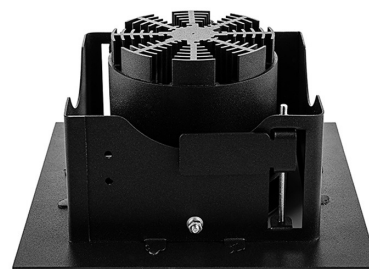

DLS K Карданный светильник DLS K1 светодиодный / 194x194x100 мм, черный, IP20 // 42 Вт, CRI 80, 4000К, 4352 Лм, 15° (Халла Лайтинг)

Карданные

Бренд			Тип установки	Встраиваемый
Цвет	Белый, Черный, Серебристый	Распределение света	Прямое освещение	
Материал корпуса	алюминий	Цветовая температура	2700, 3000, 4000, 5000, 3500	
Гарантия	5 лет			

Конструкция

Встраиваемый светодиодный светильник DLS K карданного типа используется для внутреннего освещения торговых и выставочных площадей, офисов и шоу-румов, мест общего пользования. Корпус выполнен из алюминия, что обеспечивает эффективный отвод тепла и гарантирует стабильную работу на протяжении всего срока службы. Рамка корпуса выполнена из листовой стали, под заказ возможно изготовление рамки с другим наружным размером. При покраске светильника применяется метод порошкового нанесения с последующей термообработкой

Оптика

Оптическая часть светильника оснащена высокоэффективным отражателем, что позволяет фокусировать световой поток в необходимые углы (15°, 23°, 30°, 45°, 60°) для создания акцентного освещения. Комплектуется прозрачным рассеивателем, опционально может комплектоваться матовым рассеивателем

DLS K Карданный светильник DLS K1 светодиодный / 194x194x100 мм, черный, IP20 // 42 Вт, CRI 80, 4000K, 4352 Лм, 15° (Халла Лайтинг)

Полное наименование	Карданный светильник DLS K1 светодиодный / 194x194x100 мм, черный, IP20 // 42 Вт, CRI 80, 4000K, 4352 Лм, 15° (Халла Лайтинг)
Артикул	DLS K1x42W 1206/E/840 1.05A **d черный
Модель	DLS K
Цвет корпуса	черный
Тип монтажа	Карданный
Индекс цветопередачи	CRI 80
Оптика	15°
Диммирование	нет
Опция	нет
Рабочий ток	1.05A
Степень защиты	IP20
Модификация	x 1
Тип светильника	DLS K1
Мощность	42 Вт
Цветовая температура	4000K
Световой поток	4352 Лм
Длина	194 мм
Ширина	194 мм
Высота	100 мм
Размеры	194x194x100 мм