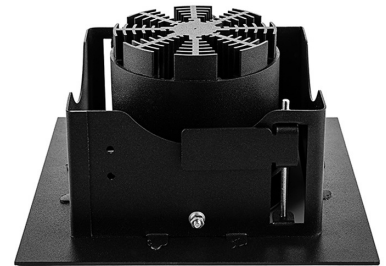

DLS K Карданный светильник DLS K1 светодиодный / 194x194x100 мм, белый, IP20 // 36 Вт, CRI 80, 2700К, 3566 Лм, 15° (Халла Лайтинг)

Карданные

Бренд

Тип
установки

Встраиваемый

| | | | |
|------------------|----------------------------|----------------------|------------------------------|
| Цвет | Белый, Черный, Серебристый | Распределение света | Прямое освещение |
| Материал корпуса | алюминий | Цветовая температура | 2700, 3000, 4000, 5000, 3500 |
| Гарантия | 5 лет | EAC CE ⚡ | |

Конструкция

Встраиваемый светодиодный светильник DLS K карданного типа используется для внутреннего освещения торговых и выставочных площадей, офисов и шоу-румов, мест общего пользования. Корпус выполнен из алюминия, что обеспечивает эффективный отвод тепла и гарантирует стабильную работу на протяжении всего срока службы. Рамка корпуса выполнена из листовой стали, под заказ возможно изготовление рамки с другим наружным размером. При покраске светильника применяется метод порошкового нанесения с последующей термообработкой

Оптика

Оптическая часть светильника оснащена высокоэффективным отражателем, что позволяет фокусировать световой поток в необходимые углы (15°, 23°, 30°, 45°, 60°) для создания акцентного освещения. Комплектуется прозрачным рассеивателем, опционально может комплектоваться матовым рассеивателем