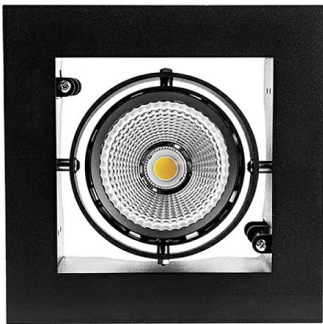

DLS K Карданный светильник DLS K1 светодиодный / 194x194x100 мм, белый, IP20 // 36 Вт, CRI 80, 2700К, 3566 Лм, 15° (Халла Лайтинг)

Карданные

Бренд

Тип
установки

Встраиваемый

| | | | |
|------------------|----------------------------|----------------------|------------------------------|
| Цвет | Белый, Черный, Серебристый | Распределение света | Прямое освещение |
| Материал корпуса | алюминий | Цветовая температура | 2700, 3000, 4000, 5000, 3500 |
| Гарантия | 5 лет | EAC CE ⚡ | |

Конструкция

Встраиваемый светодиодный светильник DLS K карданного типа используется для внутреннего освещения торговых и выставочных площадей, офисов и шоу-румов, мест общего пользования. Корпус выполнен из алюминия, что обеспечивает эффективный отвод тепла и гарантирует стабильную работу на протяжении всего срока службы. Рамка корпуса выполнена из листовой стали, под заказ возможно изготовление рамки с другим наружным размером. При покраске светильника применяется метод порошкового нанесения с последующей термообработкой

Оптика

Оптическая часть светильника оснащена высокоэффективным отражателем, что позволяет фокусировать световой поток в необходимые углы (15°, 23°, 30°, 45°, 60°) для создания акцентного освещения. Комплектуется прозрачным рассеивателем, опционально может комплектоваться матовым рассеивателем