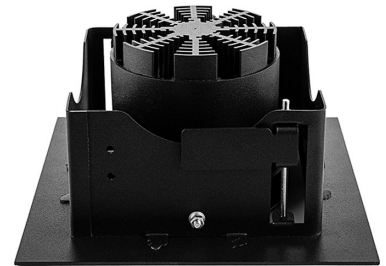

DLS K Карданный светильник DLS K1 светодиодный / 194x194x100 мм, серебро, IP20 // 36 Вт, CRI 80, 2700К, 3566 Лм, 15° (Халла Лайтинг)

Карданные

Бренд

Тип
установки

Встраиваемый

Цвет	Белый, Черный, Серебристый	Распределение света	Прямое освещение
Материал корпуса	алюминий	Цветовая температура	2700, 3000, 4000, 5000, 3500
Гарантия	5 лет	EAC CE ⚡	

Конструкция

Встраиваемый светодиодный светильник DLS K карданного типа используется для внутреннего освещения торговых и выставочных площадей, офисов и шоу-румов, мест общего пользования. Корпус выполнен из алюминия, что обеспечивает эффективный отвод тепла и гарантирует стабильную работу на протяжении всего срока службы. Рамка корпуса выполнена из листовой стали, под заказ возможно изготовление рамки с другим наружным размером. При покраске светильника применяется метод порошкового нанесения с последующей термообработкой

Оптика

Оптическая часть светильника оснащена высокоэффективным отражателем, что позволяет фокусировать световой поток в необходимые углы (15°, 23°, 30°, 45°, 60°) для создания акцентного освещения. Комплектуется прозрачным рассеивателем, опционально может комплектоваться матовым рассеивателем

DLS K Карданный светильник DLS K1 светодиодный / 194x194x100 мм, серебро, IP20 // 36 Вт, CRI 80, 2700K, 3566 Лм, 15° (Халла Лайтинг)

Полное наименование	Карданный светильник DLS K1 светодиодный / 194x194x100 мм, серебро, IP20 // 36 Вт, CRI 80, 2700K, 3566 Лм, 15° (Халла Лайтинг)
Артикул	DLS K1x36W 1206/E/827 0.9A **d серебро
Модель	DLS K
Цвет корпуса	серебро
Тип монтажа	Карданный
Индекс цветопередачи	CRI 80
Оптика	15°
Диммирование	нет
Опция	нет
Рабочий ток	0.9A
Степень защиты	IP20
Модификация	x 1
Тип светильника	DLS K1
Мощность	36 Вт
Цветовая температура	2700K
Световой поток	3566 Лм
Длина	194 мм
Ширина	194 мм
Высота	100 мм
Размеры	194x194x100 мм