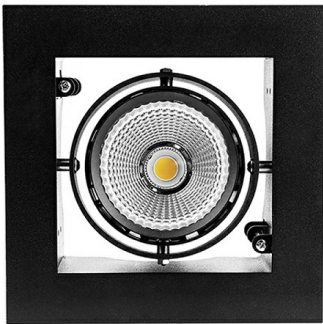

DLS K Карданный светильник DLS K1 светодиодный / 194x194x100 мм, серебро, IP20 // 36 Вт, CRI 80, 2700К, 3566 Лм, 15° (Халла Лайтинг)

Карданные

Бренд

Тип
установки

Встраиваемый

Цвет	Белый, Черный, Серебристый	Распределение света	Прямое освещение
Материал корпуса	алюминий	Цветовая температура	2700, 3000, 4000, 5000, 3500
Гарантия	5 лет	EAC CE ⚡	

Конструкция

Встраиваемый светодиодный светильник DLS K карданного типа используется для внутреннего освещения торговых и выставочных площадей, офисов и шоу-румов, мест общего пользования. Корпус выполнен из алюминия, что обеспечивает эффективный отвод тепла и гарантирует стабильную работу на протяжении всего срока службы. Рамка корпуса выполнена из листовой стали, под заказ возможно изготовление рамки с другим наружным размером. При покраске светильника применяется метод порошкового нанесения с последующей термообработкой

Оптика

Оптическая часть светильника оснащена высокоэффективным отражателем, что позволяет фокусировать световой поток в необходимые углы (15°, 23°, 30°, 45°, 60°) для создания акцентного освещения. Комплектуется прозрачным рассеивателем, опционально может комплектоваться матовым рассеивателем

DLS K Карданный светильник DLS K1 светодиодный / 194x194x100 мм, серебро, IP20 // 36 Вт, CRI 80, 2700K, 3566 Лм, 15° (Халла Лайтинг)

Полное наименование	Карданный светильник DLS K1 светодиодный / 194x194x100 мм, серебро, IP20 // 36 Вт, CRI 80, 2700K, 3566 Лм, 15° (Халла Лайтинг)
Артикул	DLS K1x36W 1206/E/827 0.9A **d серебро
Модель	DLS K
Цвет корпуса	серебро
Тип монтажа	Карданный
Индекс цветопередачи	CRI 80
Оптика	15°
Диммирование	нет
Опция	нет
Рабочий ток	0.9A
Степень защиты	IP20
Модификация	x 1
Тип светильника	DLS K1
Мощность	36 Вт
Цветовая температура	2700K
Световой поток	3566 Лм
Длина	194 мм
Ширина	194 мм
Высота	100 мм
Размеры	194x194x100 мм